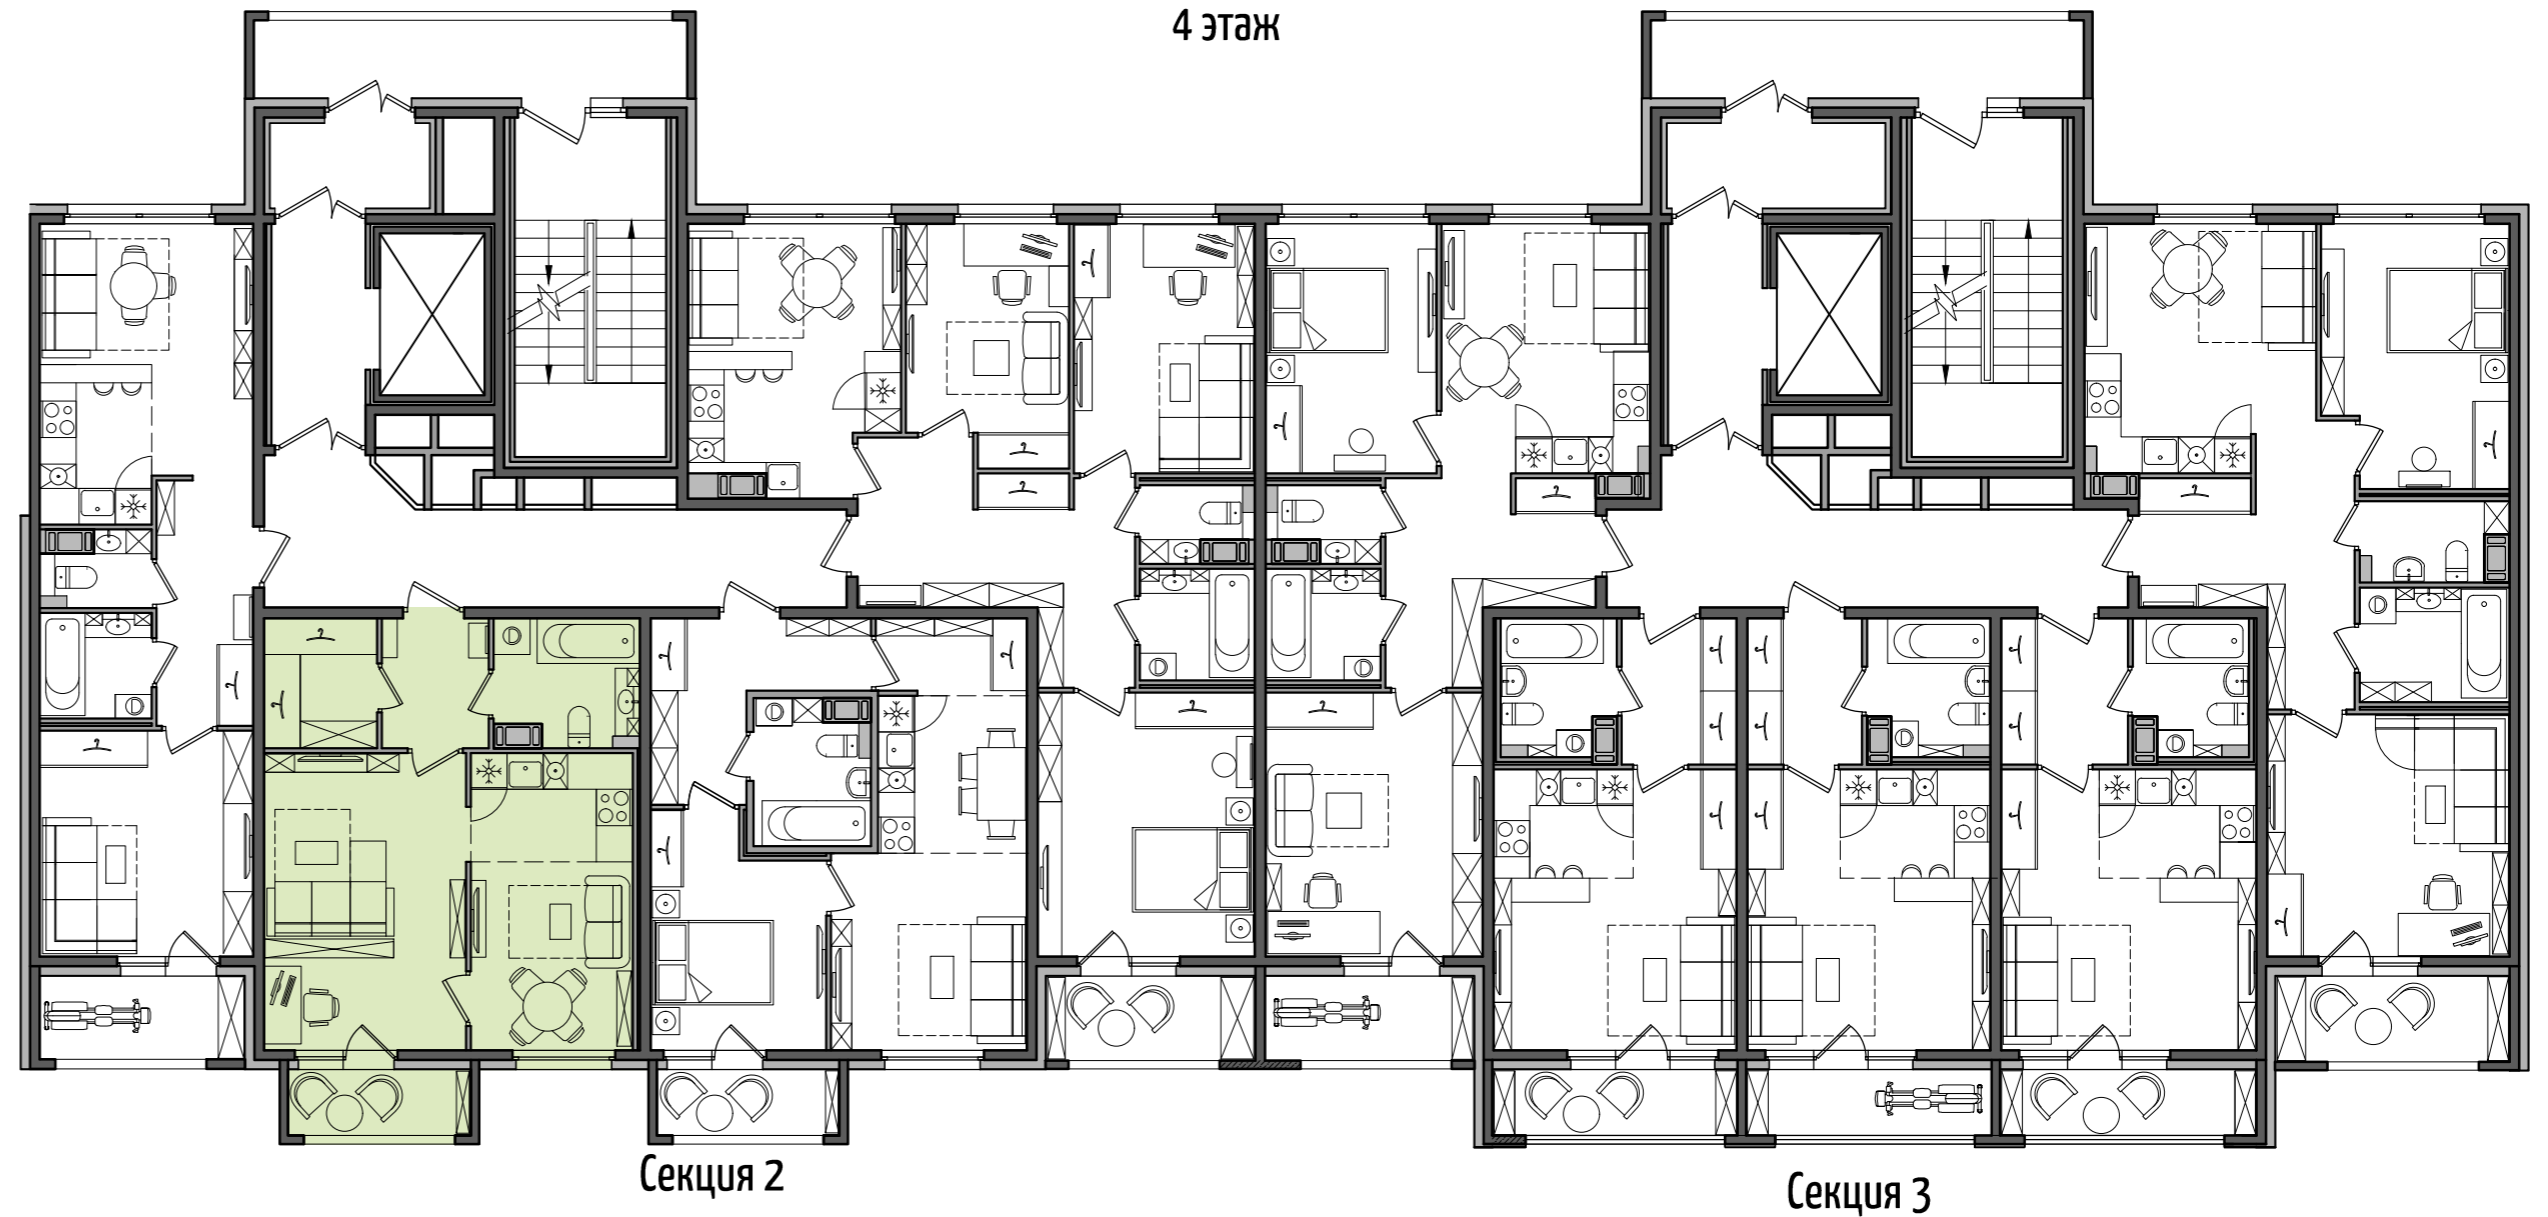

## Квартира с одной комнатой

1	16,43	Жилая площадь квартиры, м2
	42,08	Общая площадь квартиры, м2
	43,73	Площадь с балконом/лоджией/террасой, м2

Количество комнат в квартире

## Схема секций 4 этаж

## Секции 2, 3 4 этаж

Жилой дом  
со встроенно-пристроенной  
подземной автостоянкой  
по адресу г. Санкт-Петербург,  
ул. Прилукская, д. 28, лит. А