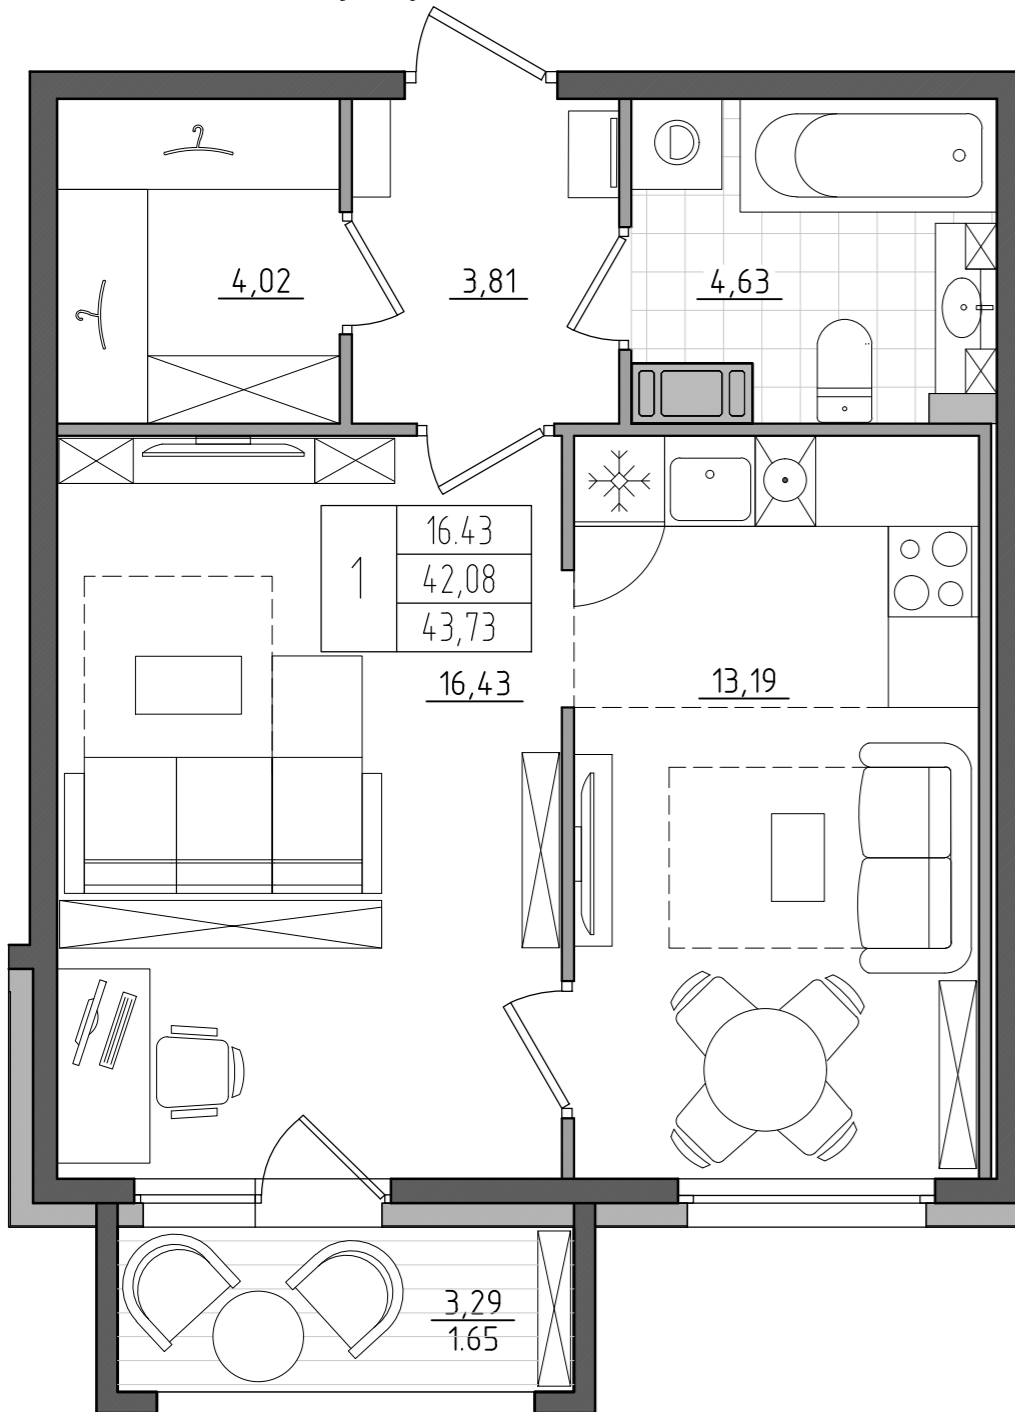

# ДОМ НА ПРИЛУКСКОЙ

Ситуационный план

## Квартира с одной комнатой

1	16,43	Жилая площадь квартиры, м2
	42,08	Общая площадь квартиры, м2
	43,73	Площадь с балконом/лоджией/террасой, м2

Количество комнат в квартире

## Схема секций 4 этаж

## Секции 2, 3 4 этаж

Жилой дом  
со встроенно-пристроенной  
подземной автостоянкой  
по адресу г. Санкт-Петербург,  
ул. Прилукская, д. 28, лит. А