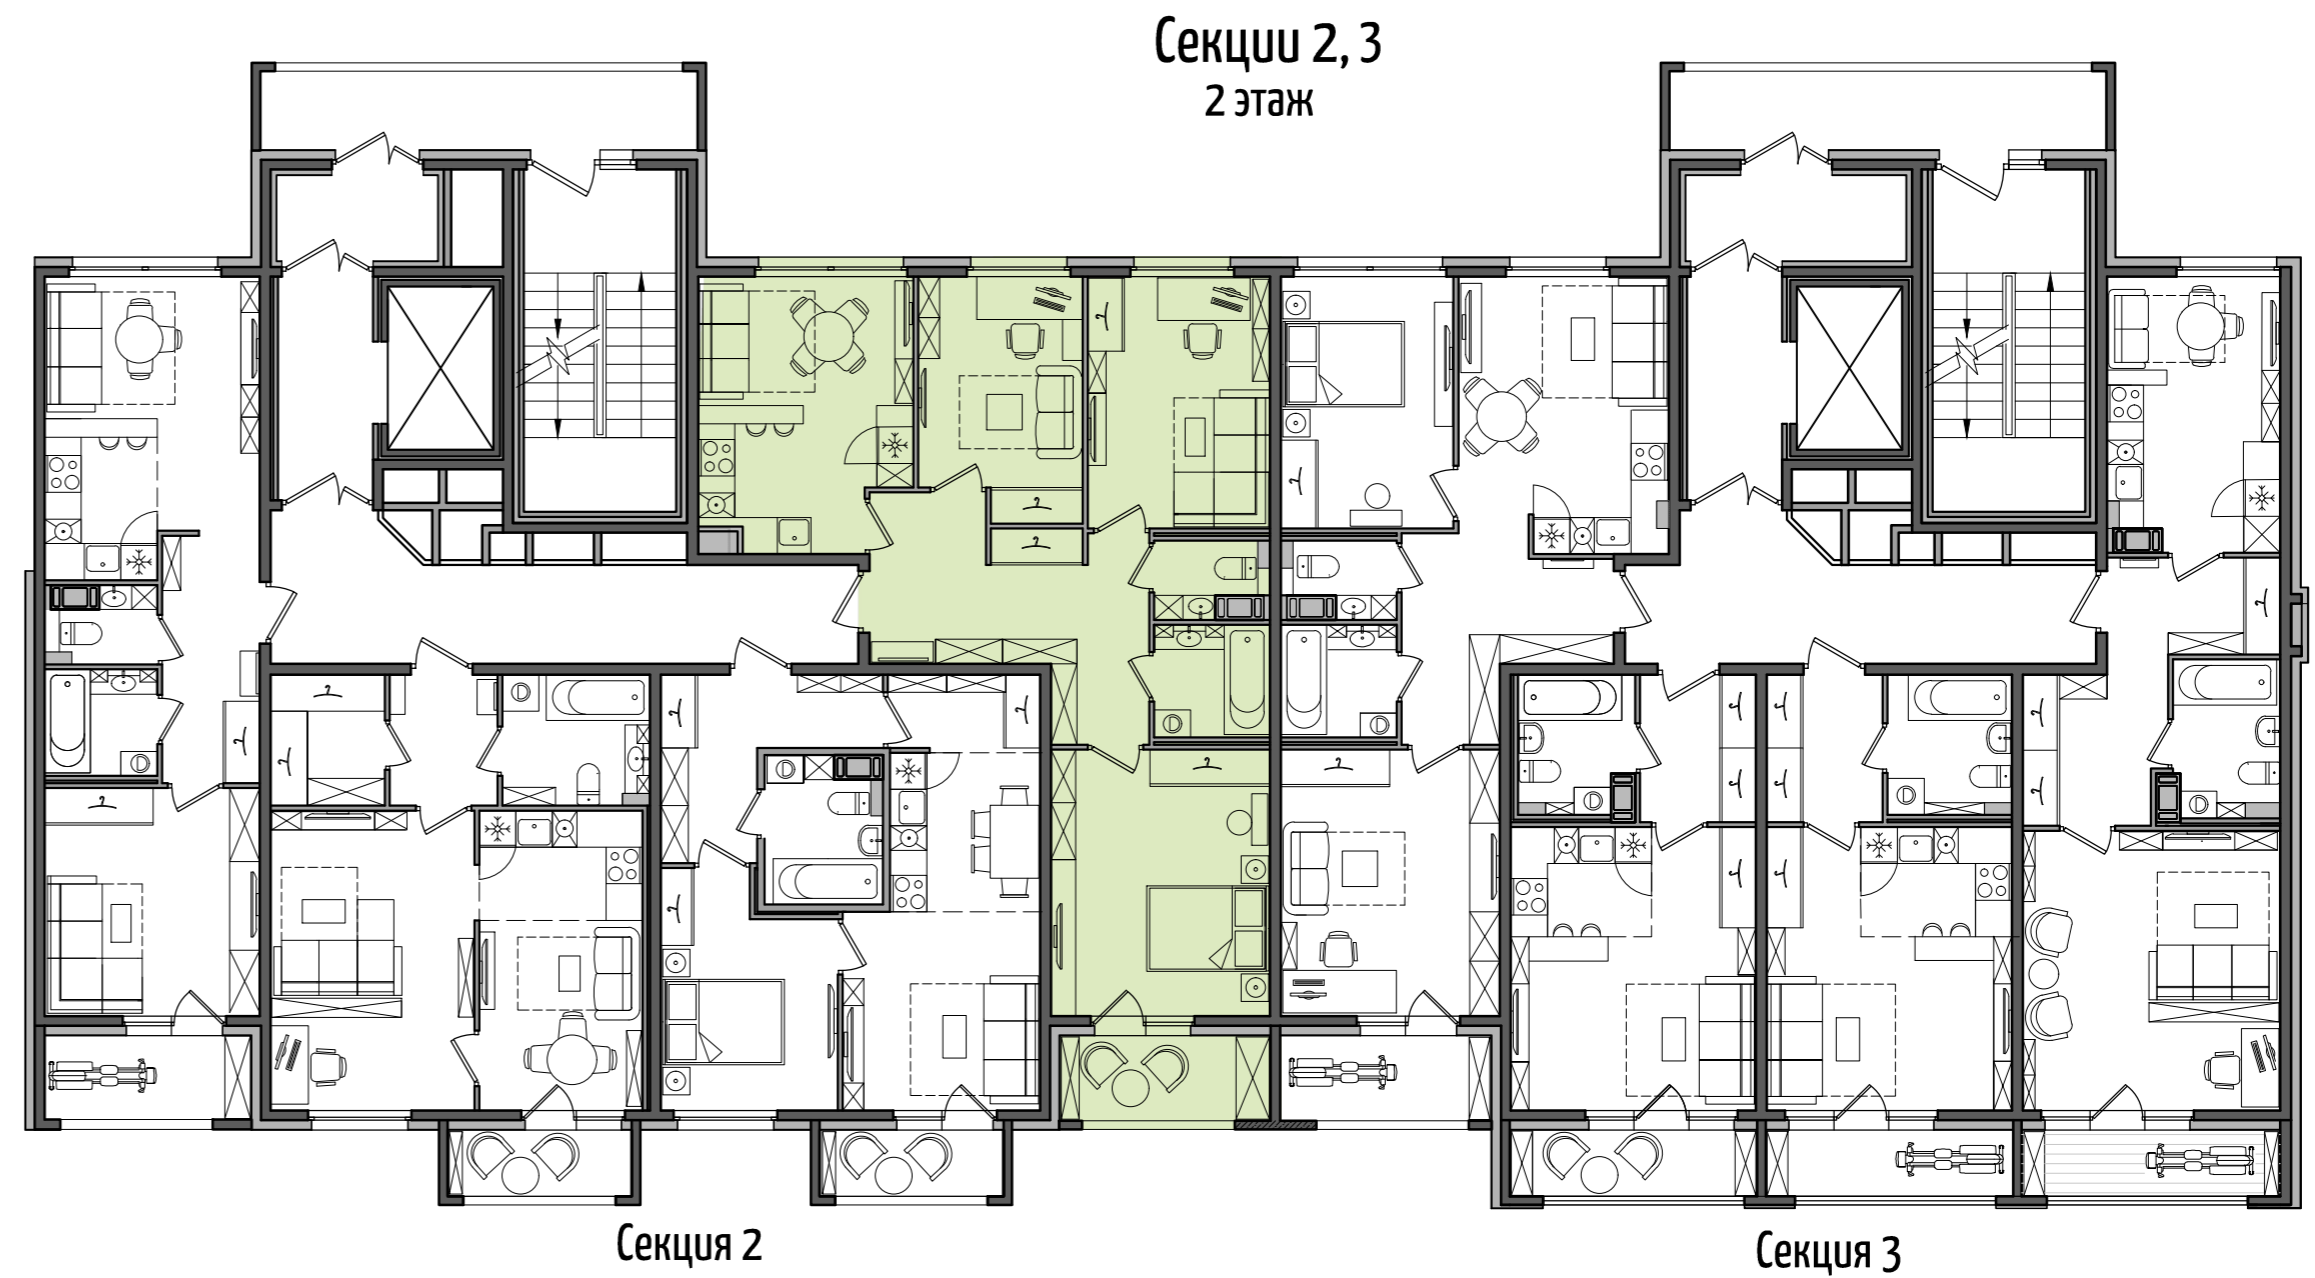

# ДОМ НА ПРИЛУКСКОЙ

Ситуационный план

Схема секций  
2 этаж

Жилой дом  
со встроенно-пристроенной  
подземной автостоянкой  
по адресу г. Санкт-Петербург,  
ул. Прилукская, д. 28, лит. А

Квартира с тремя комнатами

Условные обозначения:

- |  |                  |  |                        |  |                            |
|--|------------------|--|------------------------|--|----------------------------|
|  | - Ванна          |  | - Холодильник          |  | - Шкаф для одежды          |
|  | - Раковина       |  | - Плита                |  | - Высокий шкаф             |
|  | - Унитаз         |  | - Стиральная машина    |  | - Монолитные стены         |
|  | - Кухонная мойка |  | - Посудомоечная машина |  | - Межкомнатные перегородки |
|  |                  |  |                        |  | - Зашивка стояков          |