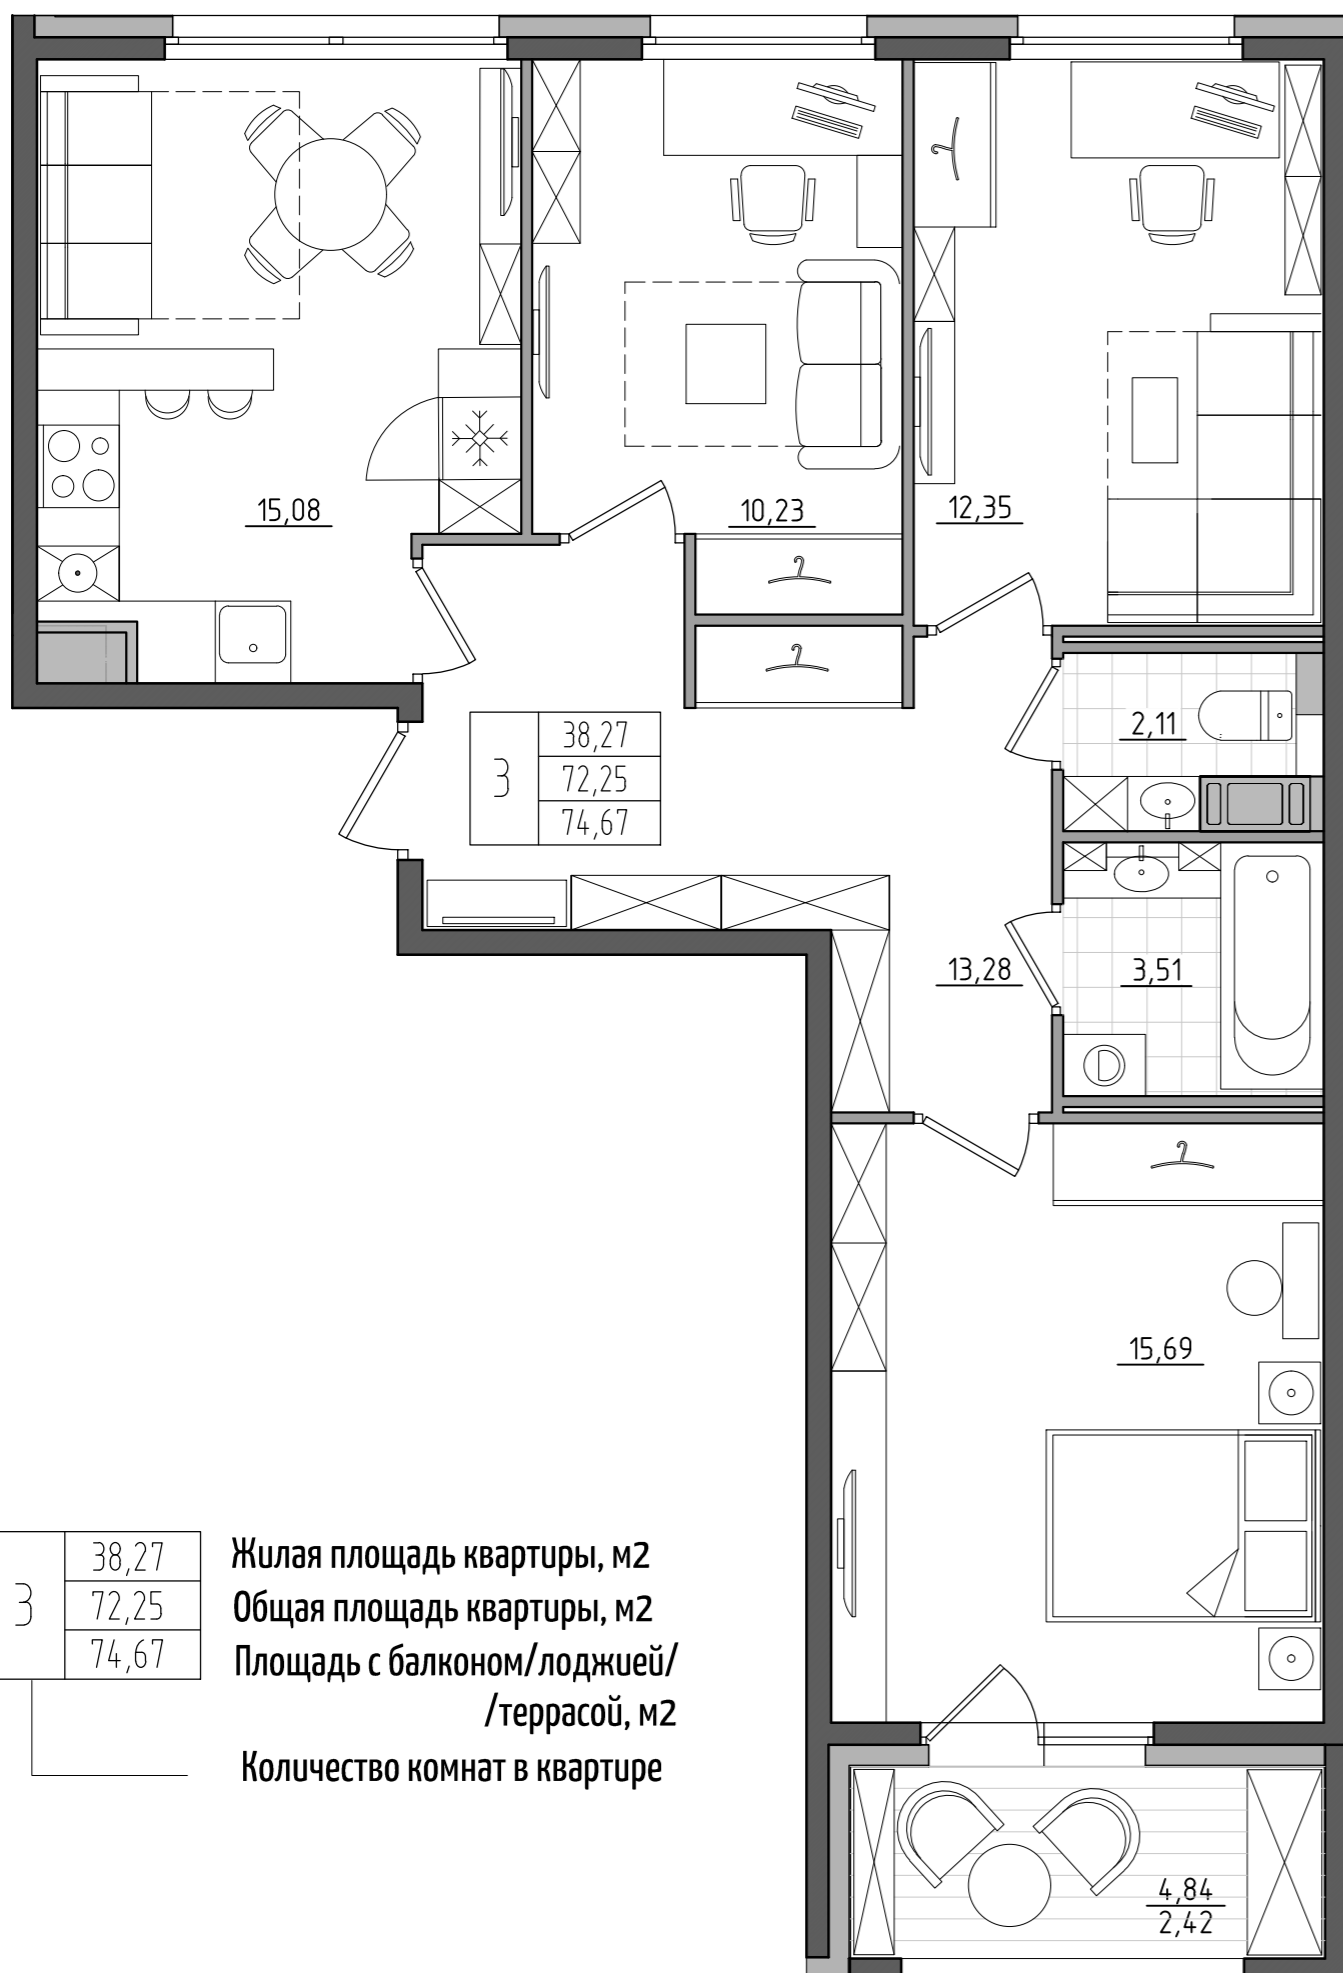

# ДОМ НА ПРИЛУКСКОЙ

Ситуационный план

Схема секций  
2 этаж

Жилой дом  
со встроенно-пристроенной  
подземной автостоянкой  
по адресу г. Санкт-Петербург,  
ул. Прилукская, д. 28, лит. А

Квартира с тремя комнатами

Условные обозначения:

- |  |                  |  |                        |  |                            |
|--|------------------|--|------------------------|--|----------------------------|
|  | - Ванна          |  | - Холодильник          |  | - Шкаф для одежды          |
|  | - Раковина       |  | - Плита                |  | - Высокий шкаф             |
|  | - Унитаз         |  | - Стиральная машина    |  | - Монолитные стены         |
|  | - Кухонная мойка |  | - Посудомоечная машина |  | - Межкомнатные перегородки |
|  |                  |  |                        |  | - Зашивка стояков          |