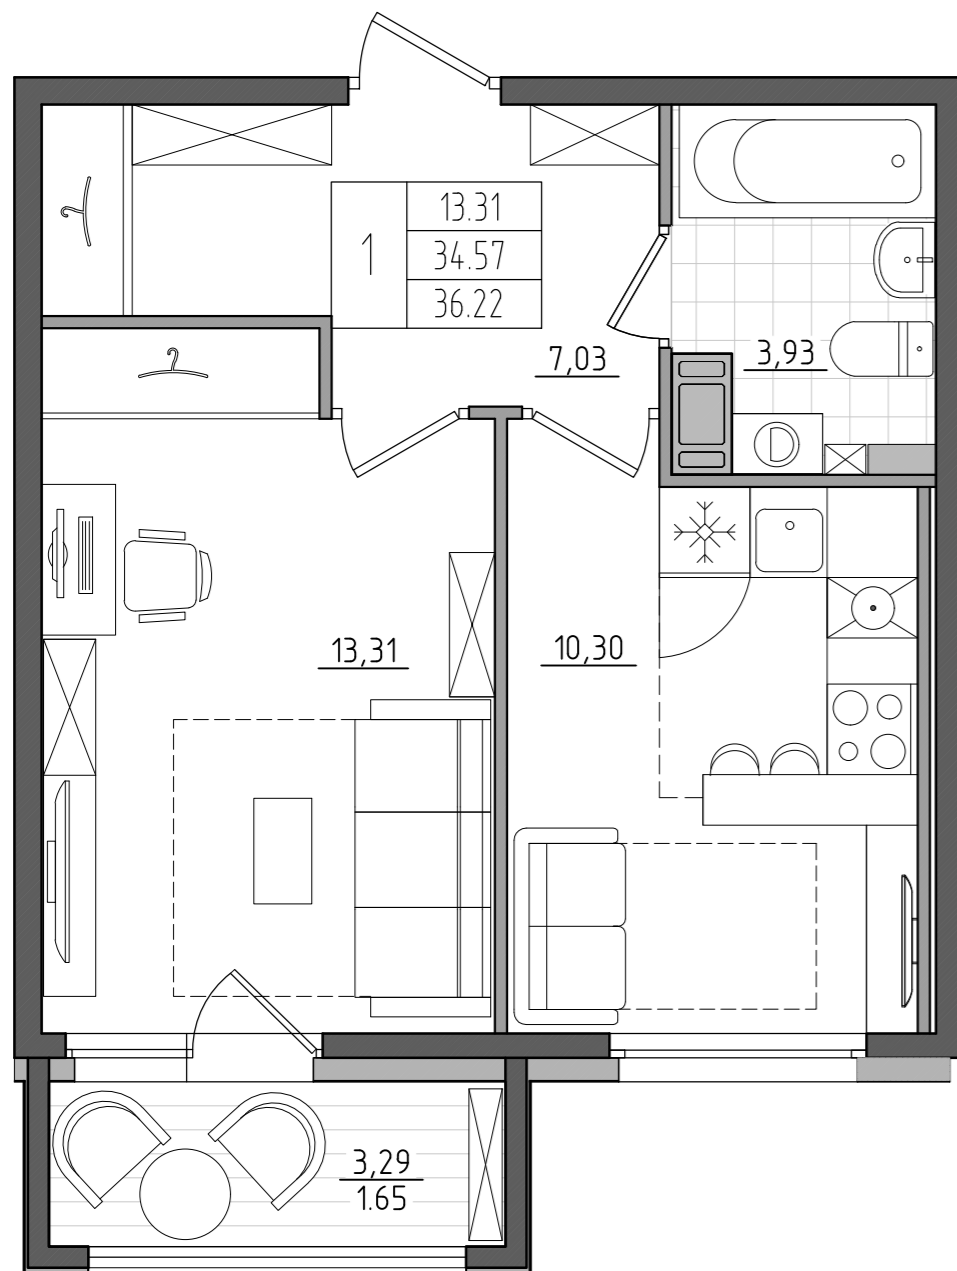

# ДОМ НА ПРИЛУКСКОЙ

Ситуационный план

## Квартира с одной комнатой

1	13.31
1	34.57
1	36.22

Жилая площадь квартиры, м2  
 Общая площадь квартиры, м2  
 Площадь с балконом/лоджией/террасой, м2  
 Количество комнат в квартире

## Схема секций 10 этаж