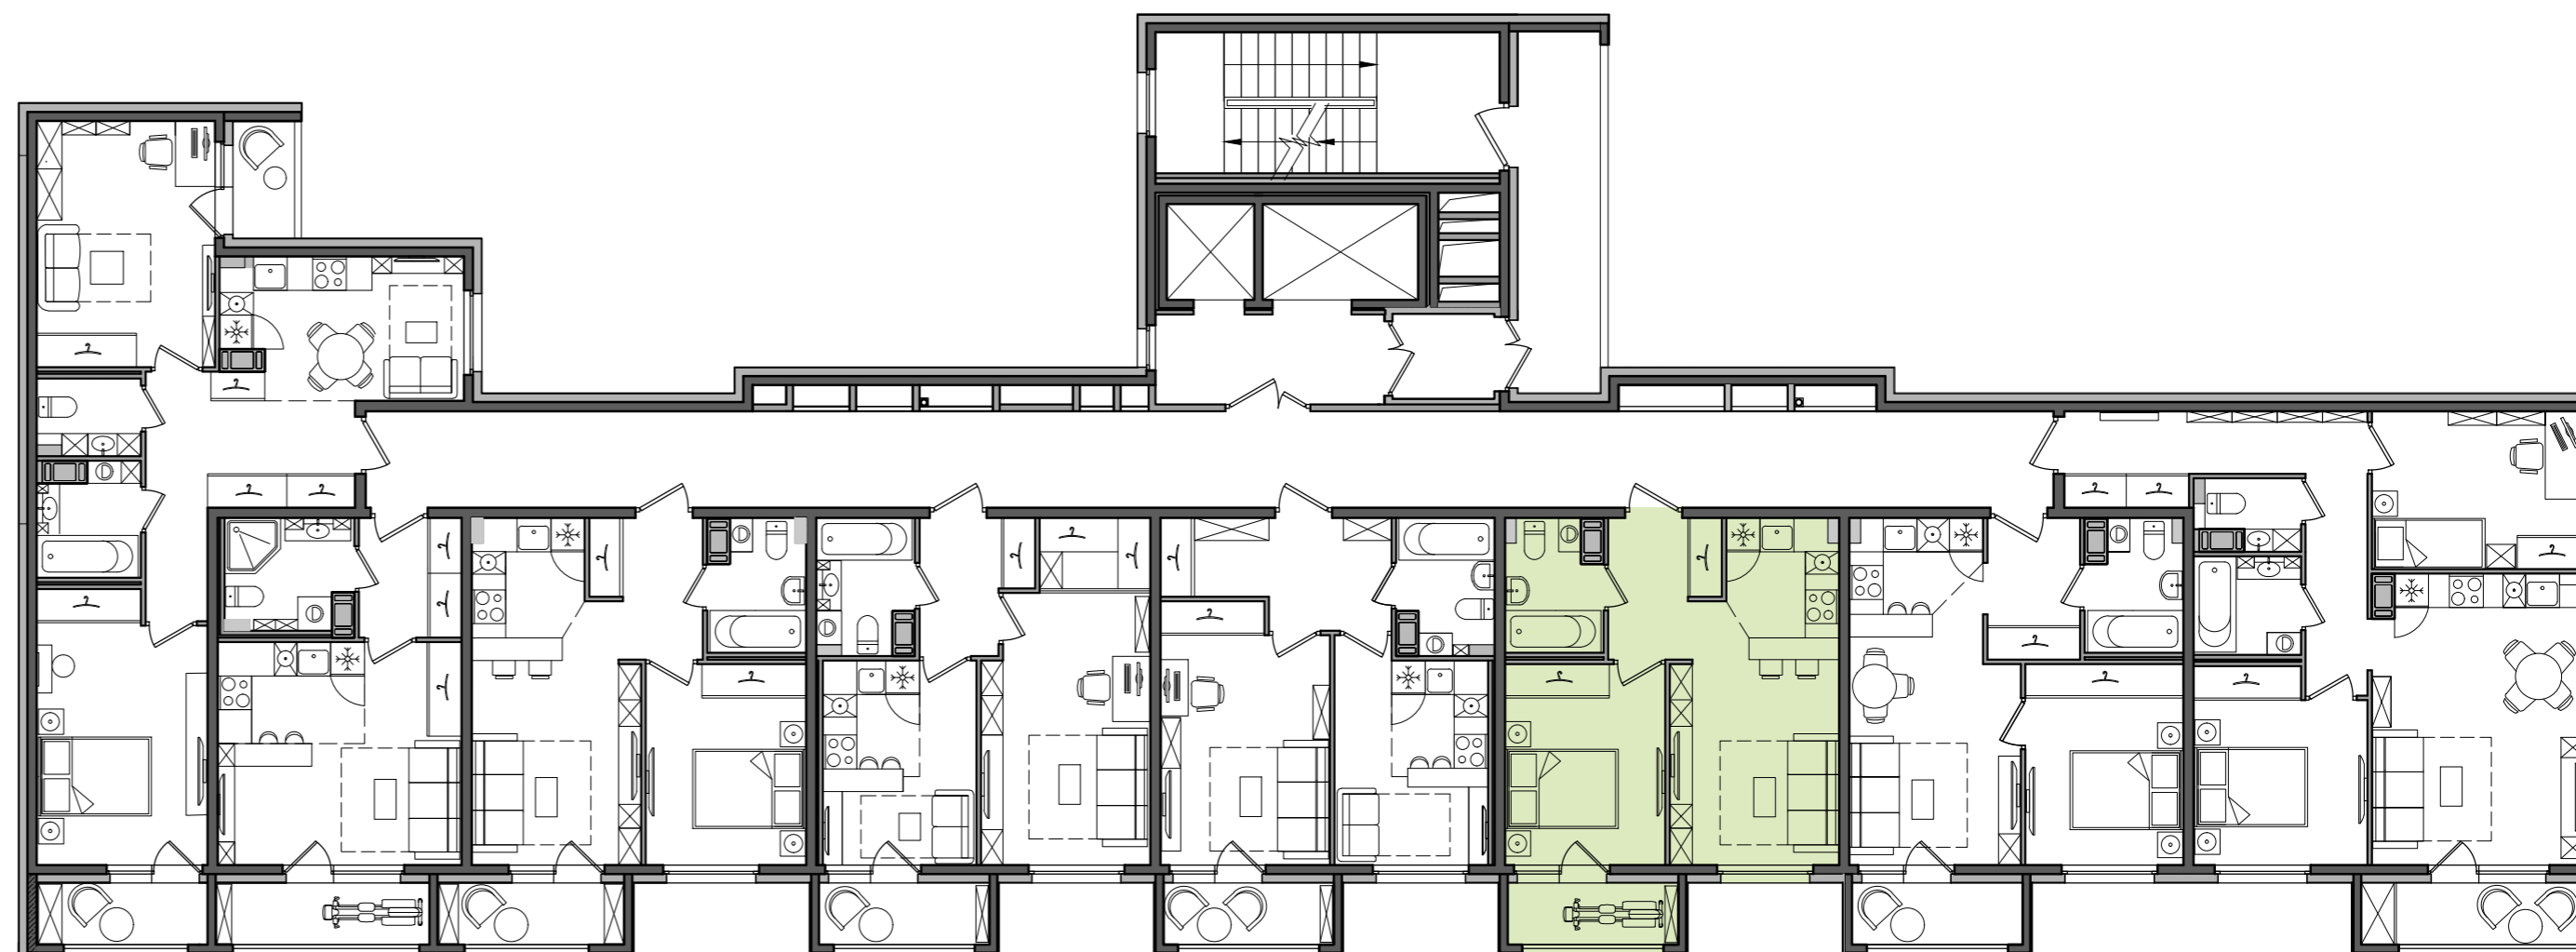

ДОМ НА ПРИЛУКСКОЙ

Ситуационный план

Квартира с одной комнатой

1	10,11	Жилая площадь квартиры, м2
	34,87	Общая площадь квартиры, м2
	36,52	Площадь с балконом/лоджией/террасой, м2

Количество комнат в квартире

Схема секций

10 этаж

Секция 1

10 этаж

Жилой дом
со встроенно-пристроенной
подземной автостоянкой
по адресу г. Санкт-Петербург,
ул. Прилукская, д. 28, лит. А

Условные обозначения:

	- Ванна		- Холодильник		- Шкаф для одежды
	- Раковина		- Плита		- Высокий шкаф
	- Унитаз		- Стиральная машина		- Монолитные стены
	- Кухонная мойка		- Посудомоечная машина		- Межкомнатные перегородки
					- Зашивка стояков