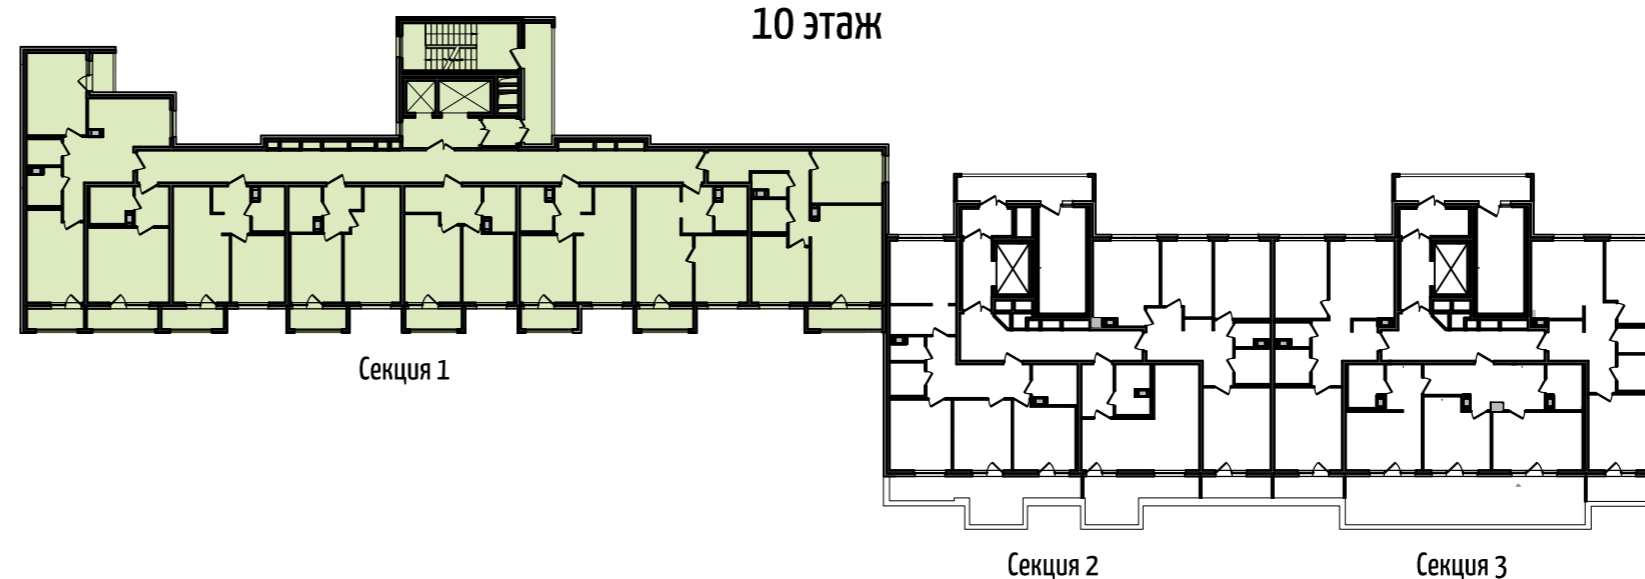

ДОМ НА ПРИЛУКСКОЙ

Ситуационный план

Квартира с одной комнатой

1	10,11	Жилая площадь квартиры, м2
	34,87	Общая площадь квартиры, м2
	36,52	Площадь с балконом/лоджией/террасой, м2

Количество комнат в квартире

Схема секций

10 этаж

Секция 1

10 этаж

Жилой дом
со встроенно-пристроенной
подземной автостоянкой
по адресу г. Санкт-Петербург,
ул. Прилукская, д. 28, лит. А

Условные обозначения:

	- Ванна		- Холодильник		- Шкаф для одежды
	- Раковина		- Плита		- Высокий шкаф
	- Унитаз		- Стиральная машина		- Монолитные стены
	- Кухонная мойка		- Посудомоечная машина		- Межкомнатные перегородки
					- Зашивка стояков