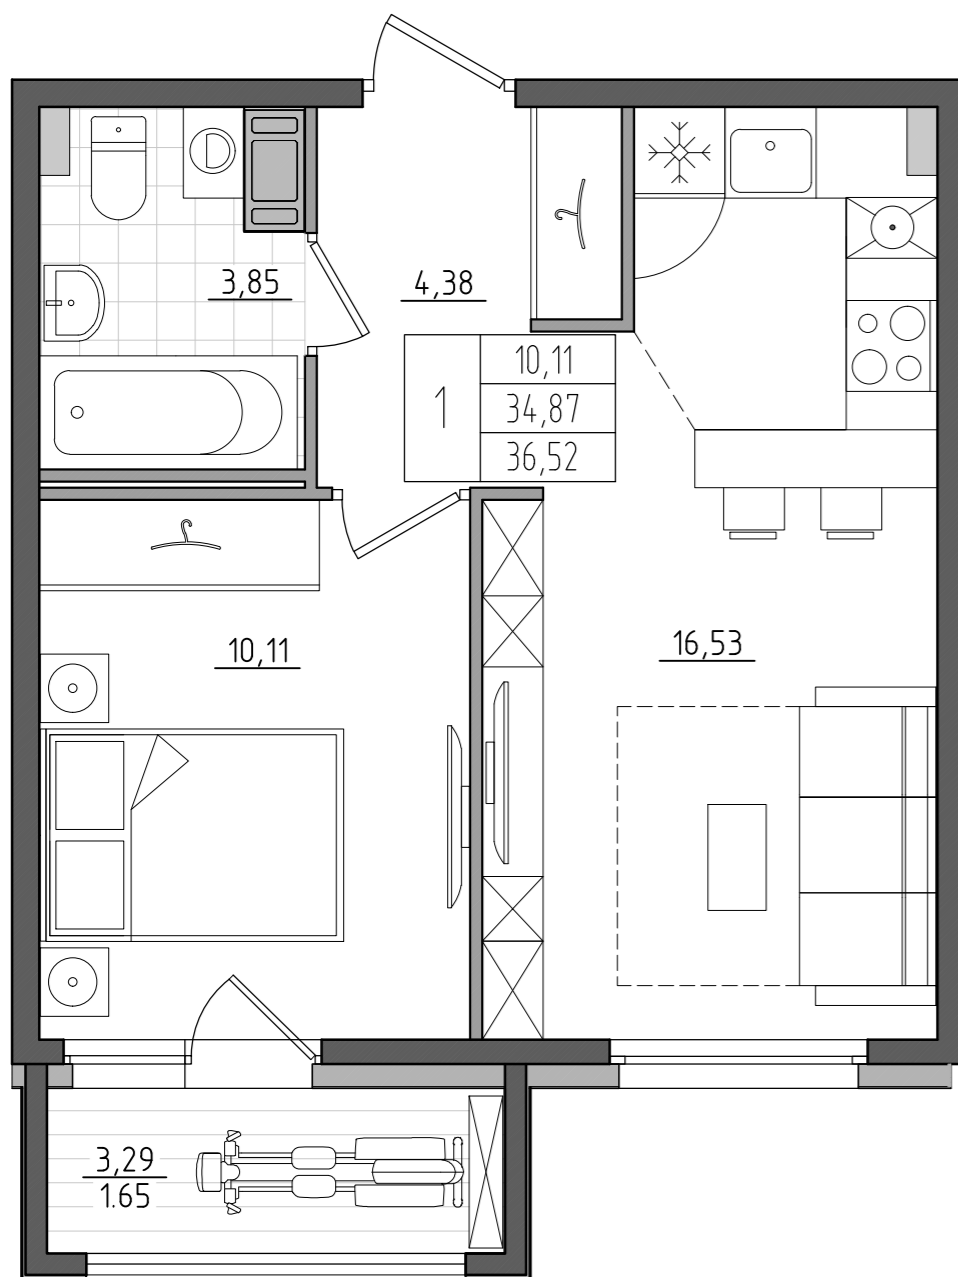

ДОМ НА ПРИЛУКСКОЙ

Ситуационный план

Квартира с одной комнатой

1	10,11	Жилая площадь квартиры, м2
	34,87	Общая площадь квартиры, м2
	36,52	Площадь с балконом/лоджией/террасой, м2

Количество комнат в квартире

Схема секций

10 этаж

Секция 1

10 этаж

Жилой дом
со встроенно-пристроенной
подземной автостоянкой
по адресу г. Санкт-Петербург,
ул. Прилукская, д. 28, лит. А

Условные обозначения:

	- Ванна		- Холодильник		- Шкаф для одежды
	- Раковина		- Плита		- Высокий шкаф
	- Унитаз		- Стиральная машина		- Монолитные стены
	- Кухонная мойка		- Посудомоечная машина		- Межкомнатные перегородки
					- Зашивка стояков