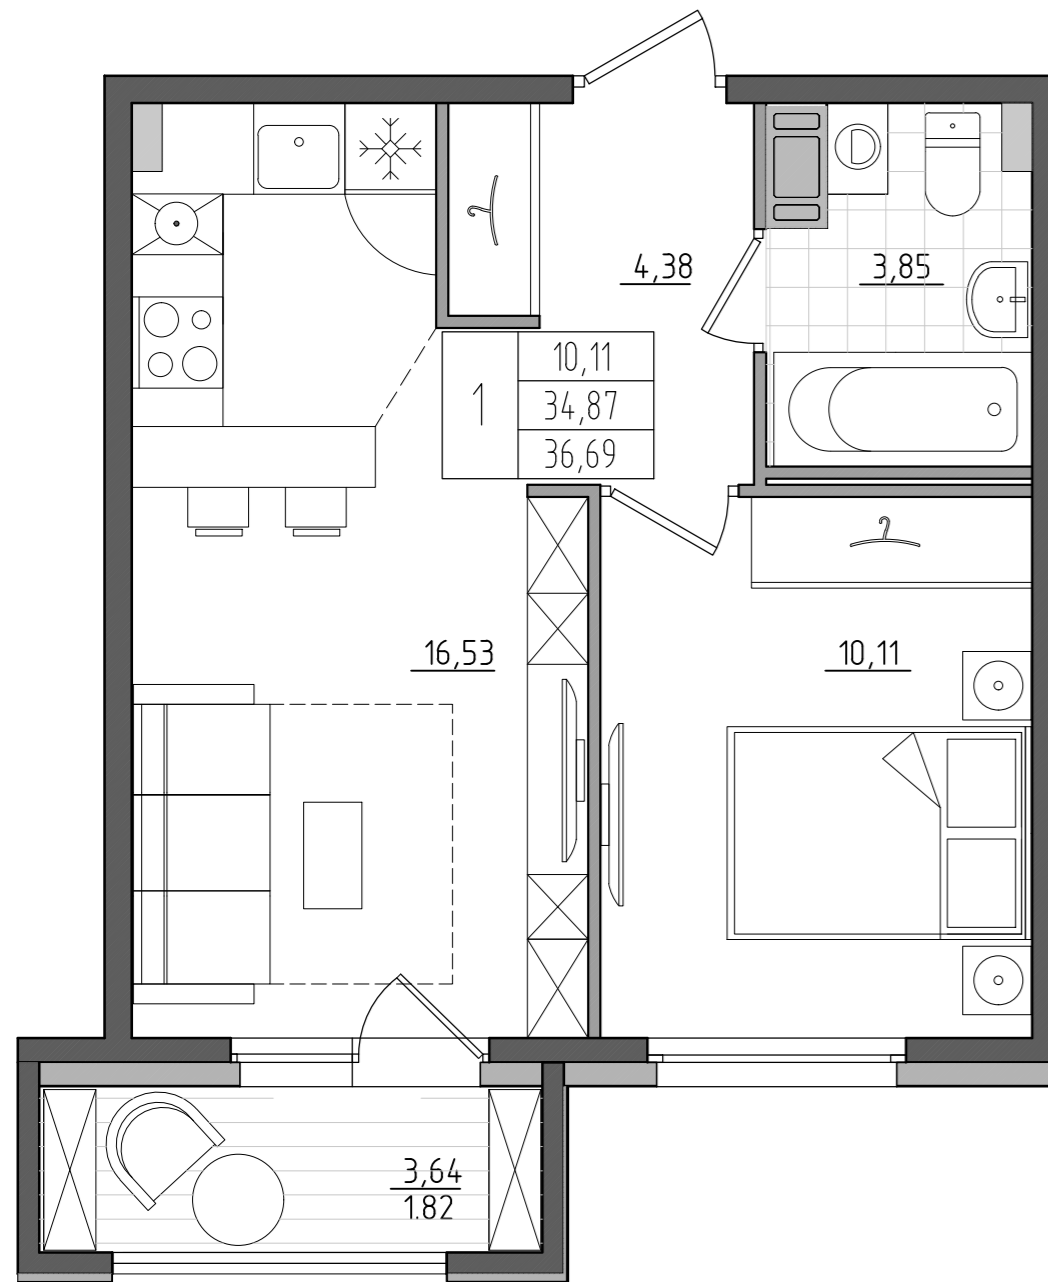

ДОМ НА ПРИЛУКСКОЙ

Ситуационный план

Квартира с одной комнатой

1	10,11	Жилая площадь квартиры, м2
	34,87	Общая площадь квартиры, м2
	36,69	Площадь с балконом/лоджией/террасой, м2
		Количество комнат в квартире

Схема секций
8 этаж

Секция 1
8 этаж

Жилой дом
со встроенно-пристроенной
подземной автостоянкой
по адресу г. Санкт-Петербург,
ул. Прилукская, д. 28, лит. А

Условные обозначения:

- | | | | | | |
|--|------------------|--|------------------------|--|----------------------------|
| | - Ванна | | - Холодильник | | - Шкаф для одежды |
| | - Раковина | | - Плита | | - Высокий шкаф |
| | - Унитаз | | - Стиральная машина | | - Монолитные стены |
| | - Кухонная мойка | | - Посудомоечная машина | | - Межкомнатные перегородки |
| | | | | | - Зашивка стояков |