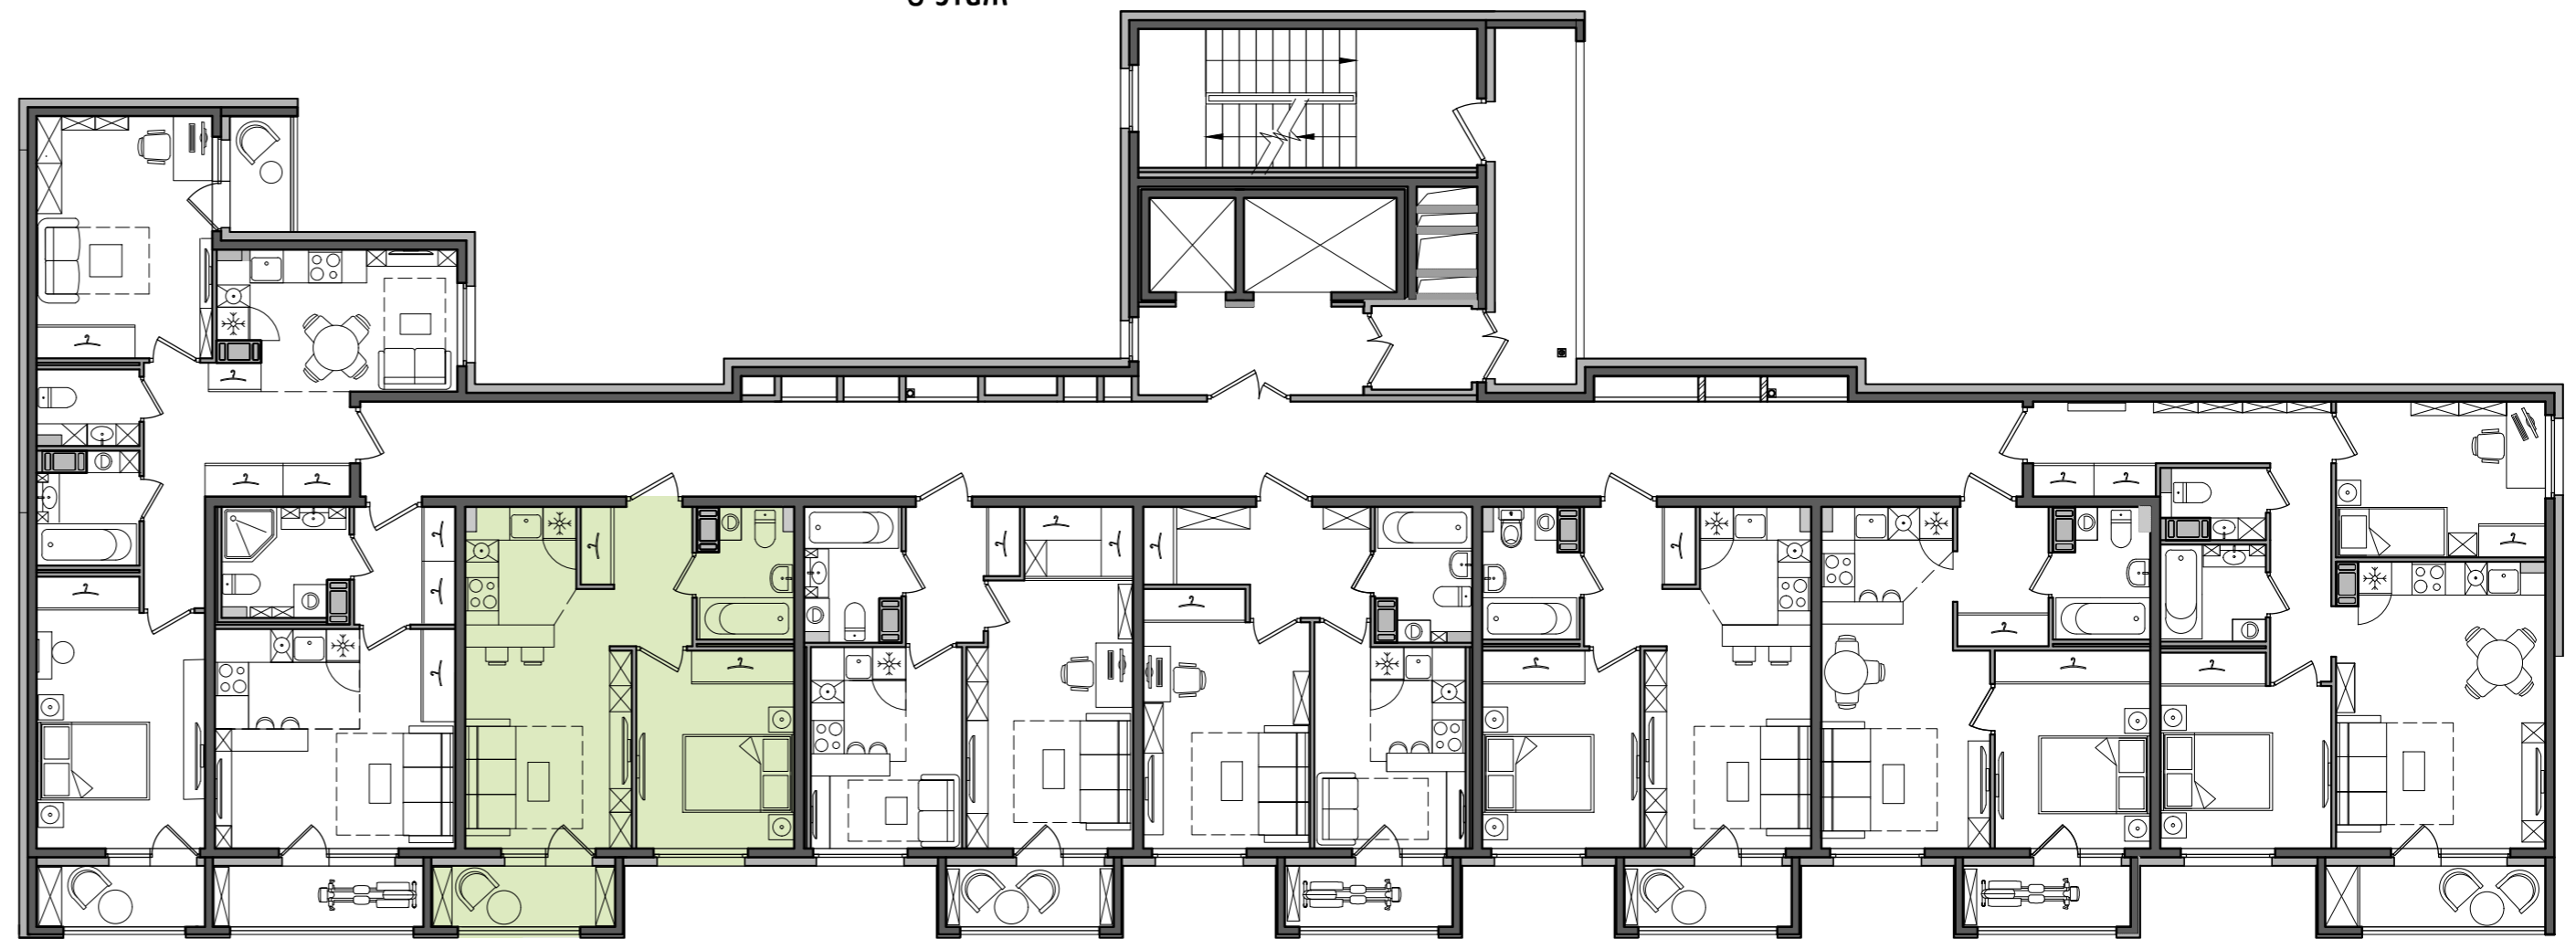

ДОМ НА ПРИЛУКСКОЙ

Ситуационный план

Квартира с одной комнатой

1	10,11	Жилая площадь квартиры, м2
	34,87	Общая площадь квартиры, м2
	36,69	Площадь с балконом/лоджией/террасой, м2
		Количество комнат в квартире

Схема секций
8 этаж

Секция 1
8 этаж

Жилой дом
со встроенно-пристроенной
подземной автостоянкой
по адресу г. Санкт-Петербург,
ул. Прилукская, д. 28, лит. А

Условные обозначения:

- | | | | | | |
|--|------------------|--|------------------------|--|----------------------------|
| | - Ванна | | - Холодильник | | - Шкаф для одежды |
| | - Раковина | | - Плита | | - Высокий шкаф |
| | - Унитаз | | - Стиральная машина | | - Монолитные стены |
| | - Кухонная мойка | | - Посудомоечная машина | | - Межкомнатные перегородки |
| | | | | | - Зашивка стояков |