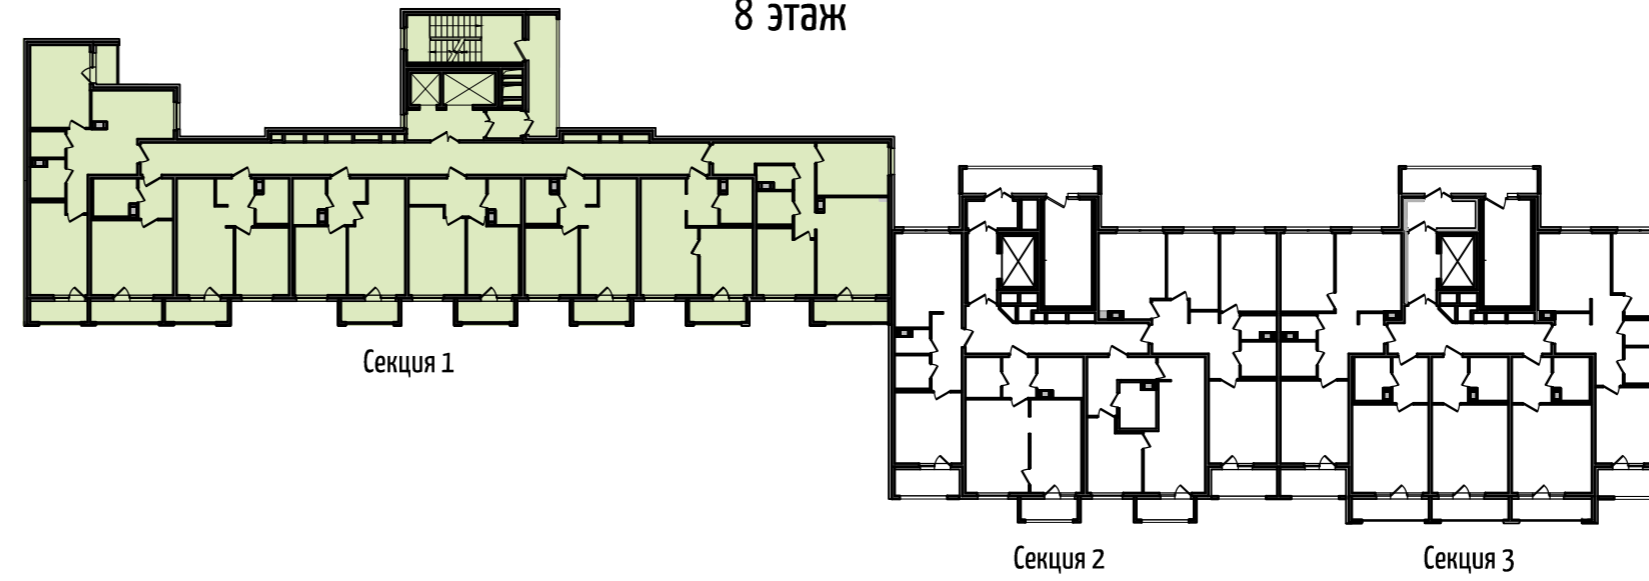

ДОМ НА ПРИЛУКСКОЙ

Ситуационный план

Квартира с одной комнатой

1	10,11	Жилая площадь квартиры, м2
	34,87	Общая площадь квартиры, м2
	36,69	Площадь с балконом/лоджией/террасой, м2
		Количество комнат в квартире

Схема секций
8 этаж

Секция 1
8 этаж

Жилой дом
со встроенно-пристроенной
подземной автостоянкой
по адресу г. Санкт-Петербург,
ул. Прилукская, д. 28, лит. А

Условные обозначения:

- | | | | | | |
|--|------------------|--|------------------------|--|----------------------------|
| | - Ванна | | - Холодильник | | - Шкаф для одежды |
| | - Раковина | | - Плита | | - Высокий шкаф |
| | - Унитаз | | - Стиральная машина | | - Монолитные стены |
| | - Кухонная мойка | | - Посудомоечная машина | | - Межкомнатные перегородки |
| | | | | | - Зашивка стояков |