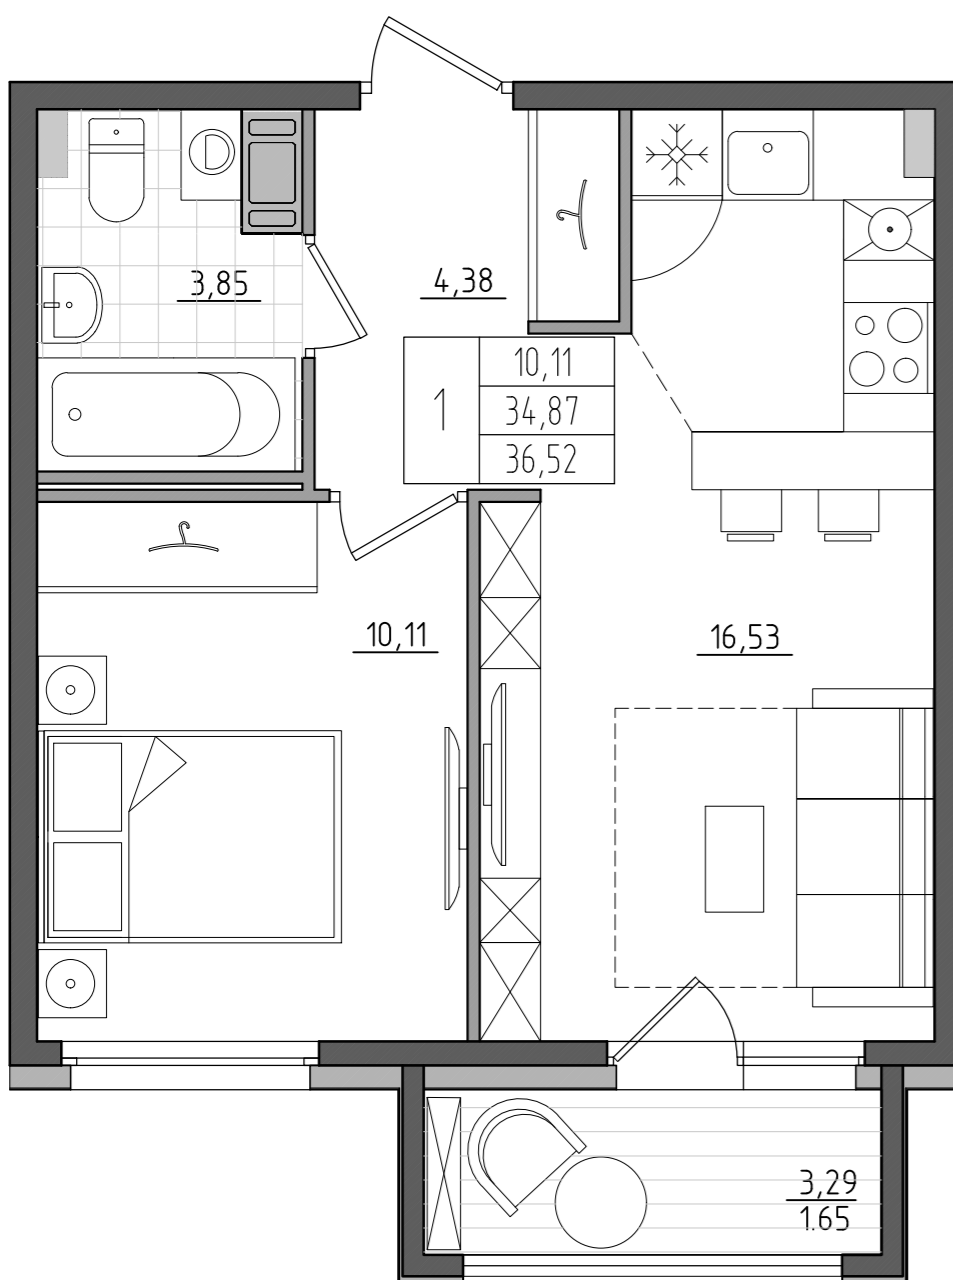

ДОМ НА ПРИЛУКСКОЙ

Ситуационный план

Квартира с одной комнатой

1	10,11	Жилая площадь квартиры, м2
	34,87	Общая площадь квартиры, м2
	36,52	Площадь с балконом/лоджией/террасой, м2

Количество комнат в квартире

Схема секций 7 этаж

Секция 1 7 этаж

Жилой дом
со встроенно-пристроенной
подземной автостоянкой
по адресу г. Санкт-Петербург,
ул. Прилукская, д. 28, лит. А

Условные обозначения:

	- Ванна		- Холодильник		- Шкаф для одежды
	- Раковина		- Плита		- Высокий шкаф
	- Унитаз		- Стиральная машина		- Монолитные стены
	- Кухонная мойка		- Посудомоечная машина		- Межкомнатные перегородки
					- Зашивка стояков