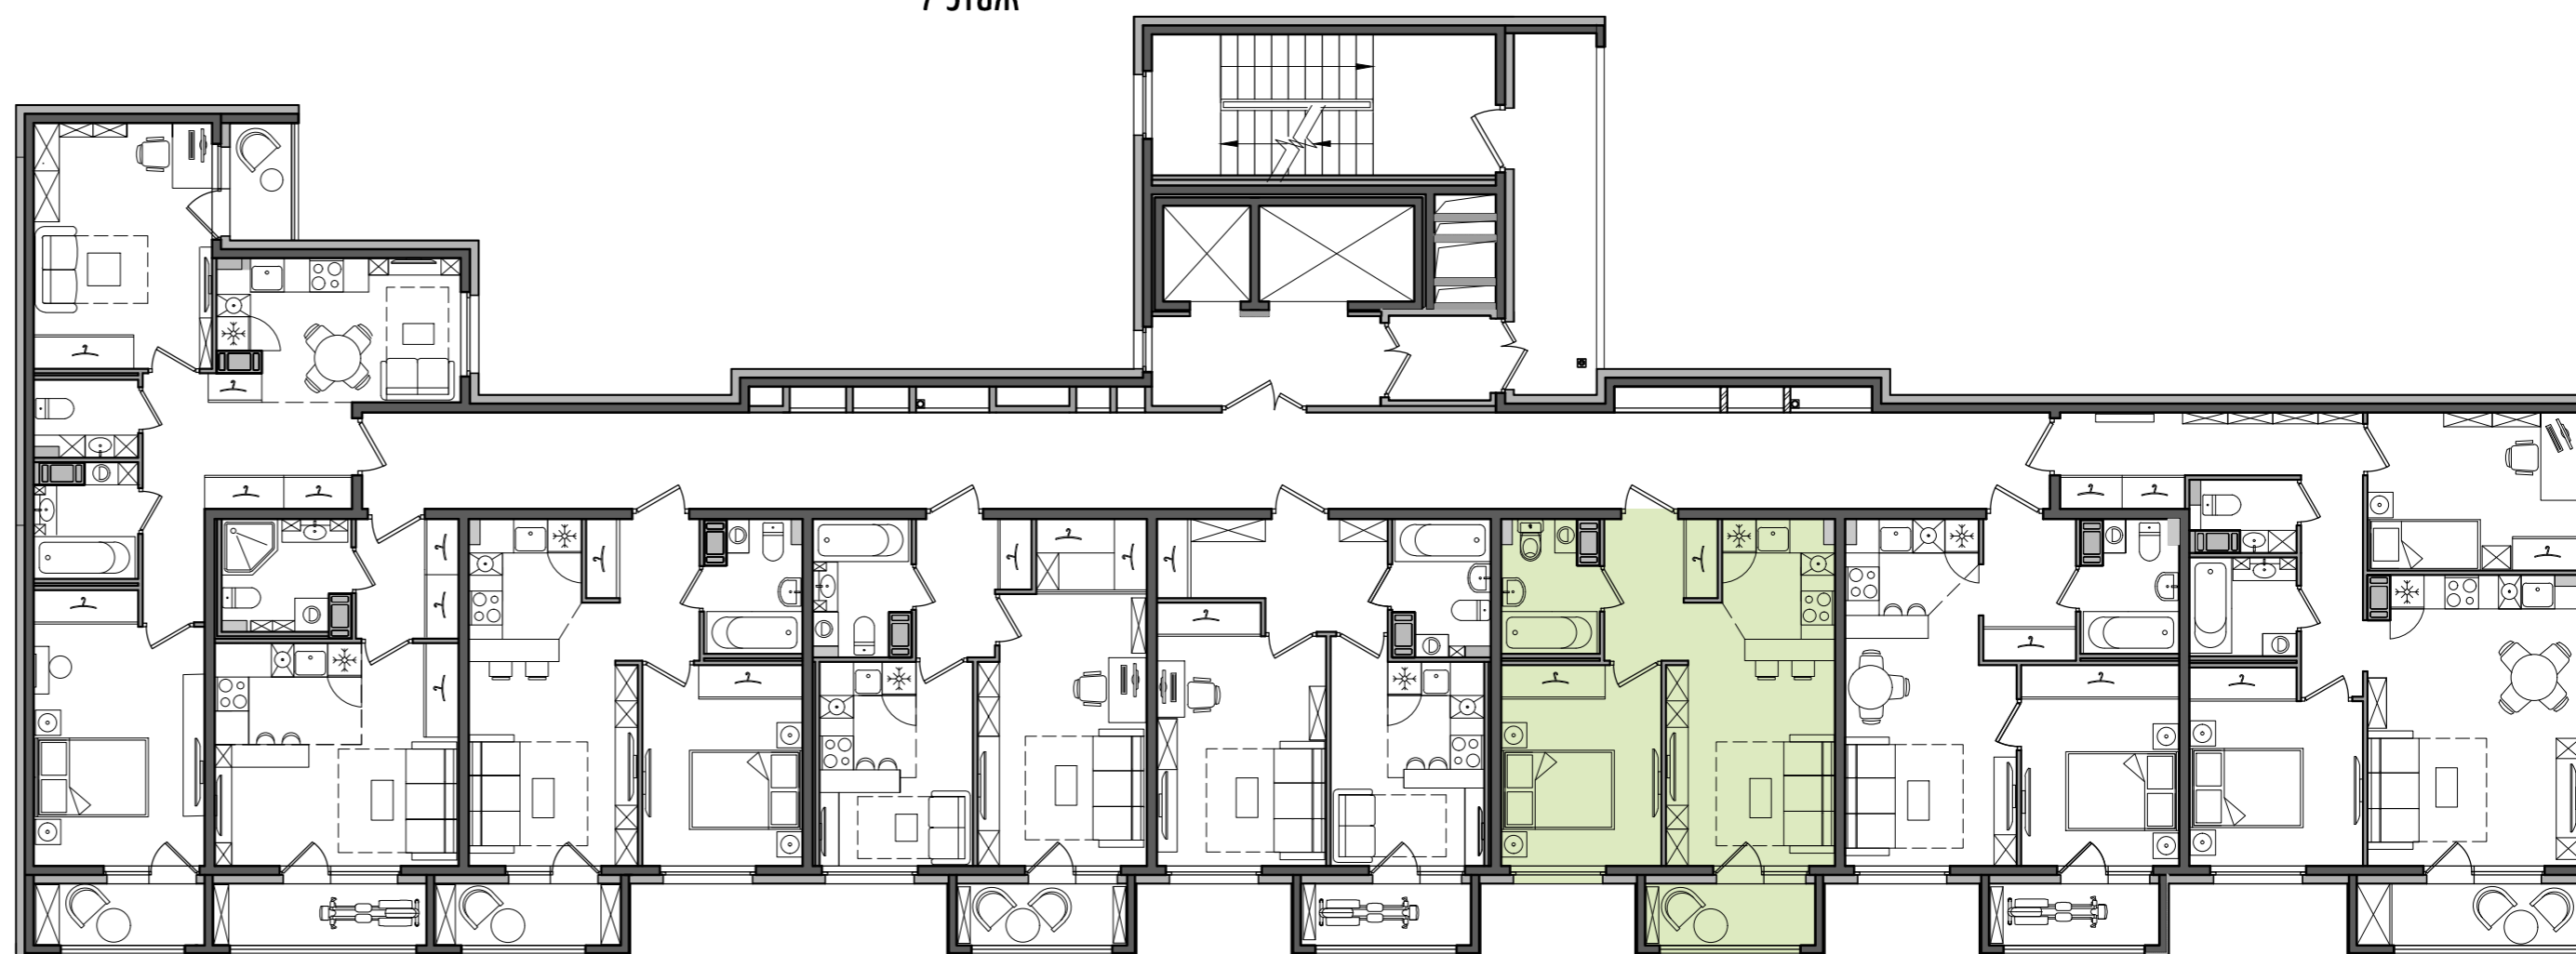

ДОМ НА ПРИЛУКСКОЙ

Ситуационный план

Квартира с одной комнатой

1	10,11	Жилая площадь квартиры, м2
	34,87	Общая площадь квартиры, м2
	36,52	Площадь с балконом/лоджией/террасой, м2

Количество комнат в квартире

Схема секций 7 этаж

Секция 1 7 этаж

Жилой дом
со встроенно-пристроенной
подземной автостоянкой
по адресу г. Санкт-Петербург,
ул. Прилукская, д. 28, лит. А

Условные обозначения:

	- Ванна		- Холодильник		- Шкаф для одежды
	- Раковина		- Плита		- Высокий шкаф
	- Унитаз		- Стиральная машина		- Монолитные стены
	- Кухонная мойка		- Посудомоечная машина		- Межкомнатные перегородки
					- Зашивка стояков