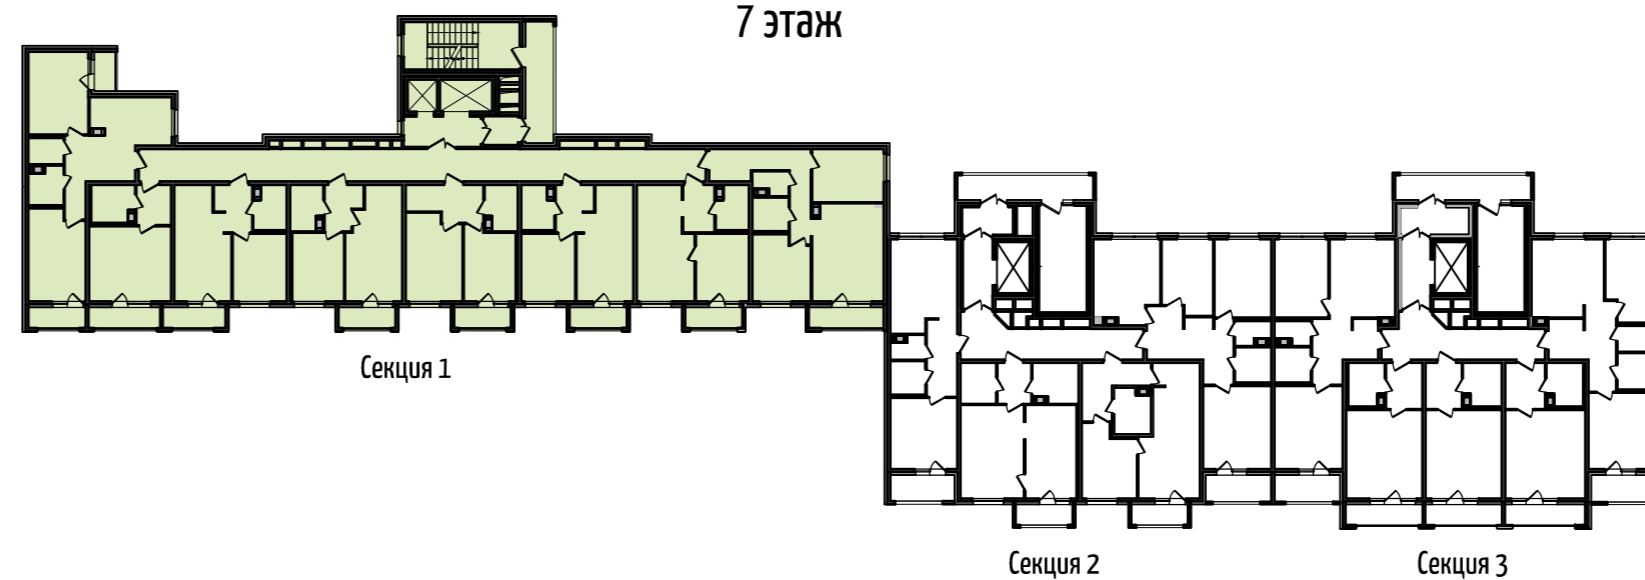

ДОМ НА ПРИЛУКСКОЙ

Ситуационный план

Квартира с одной комнатой

1	10,11	Жилая площадь квартиры, м2
	34,87	Общая площадь квартиры, м2
	36,52	Площадь с балконом/лоджией/террасой, м2

Количество комнат в квартире

Схема секций 7 этаж

Секция 1 7 этаж

Жилой дом
со встроенно-пристроенной
подземной автостоянкой
по адресу г. Санкт-Петербург,
ул. Прилукская, д. 28, лит. А

Условные обозначения:

	- Ванна		- Холодильник		- Шкаф для одежды
	- Раковина		- Плита		- Высокий шкаф
	- Унитаз		- Стиральная машина		- Монолитные стены
	- Кухонная мойка		- Посудомоечная машина		- Межкомнатные перегородки
					- Зашивка стояков