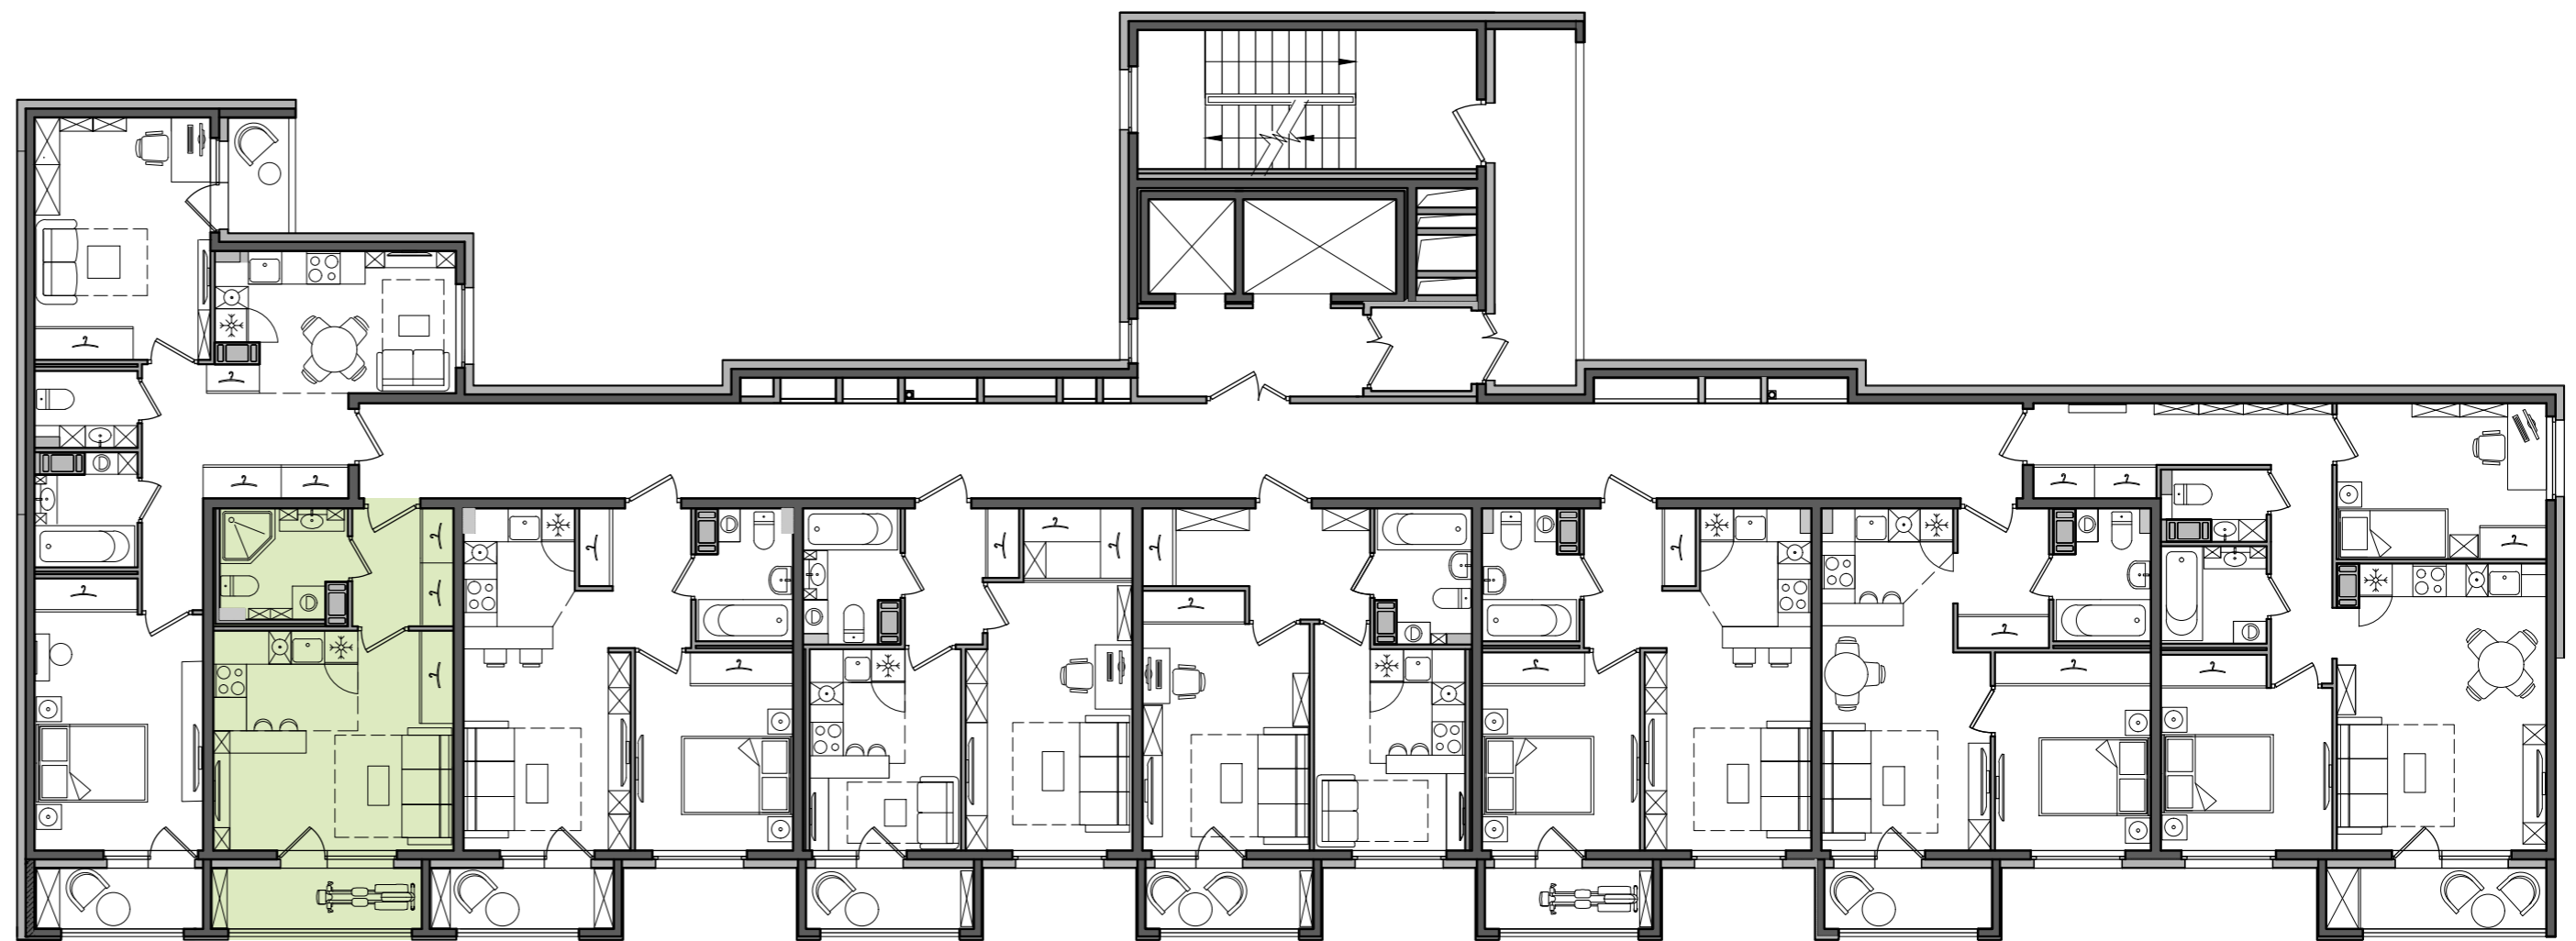

ДОМ НА ПРИЛУКСКОЙ

Ситуационный план

Схема секций
6 этаж

Жилой дом
со встроенно-пристроенной
подземной автостоянкой
по адресу г. Санкт-Петербург,
ул. Прилукская, д. 28, лит. А

Квартира - студия

Секция 1
6 этаж

Условные обозначения:

1с	12,38	Жилая площадь квартиры, м2
1с	25,32	Общая площадь квартиры, м2
1с	27,42	Площадь с балконом/лоджией/террасой, м2

Количество комнат в квартире

- | | | | | | |
|--|------------------|--|------------------------|--|----------------------------|
| | - Ванна | | - Холодильник | | - Шкаф для одежды |
| | - Раковина | | - Плита | | - Высокий шкаф |
| | - Унитаз | | - Стиральная машина | | - Монолитные стены |
| | - Кухонная мойка | | - Посудомоечная машина | | - Межкомнатные перегородки |
| | | | | | - Зашивка стояков |