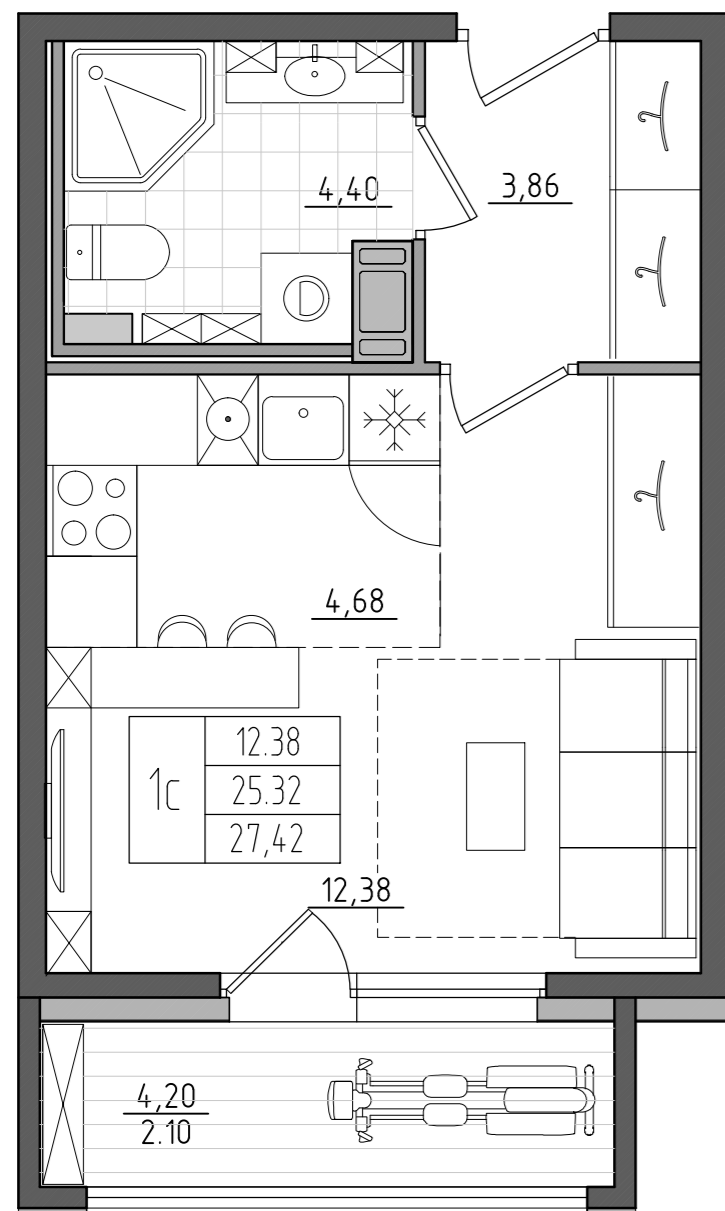

ДОМ НА ПРИЛУКСКОЙ

Ситуационный план

Схема секций
6 этаж

Жилой дом
со встроенно-пристроенной
подземной автостоянкой
по адресу г. Санкт-Петербург,
ул. Прилукская, д. 28, лит. А

Квартира - студия

Секция 1
6 этаж

Условные обозначения:

1с	12,38	Жилая площадь квартиры, м2
1с	25,32	Общая площадь квартиры, м2
1с	27,42	Площадь с балконом/лоджией/террасой, м2

Количество комнат в квартире

- | | | | | | |
|--|------------------|--|------------------------|--|----------------------------|
| | - Ванна | | - Холодильник | | - Шкаф для одежды |
| | - Раковина | | - Плита | | - Высокий шкаф |
| | - Унитаз | | - Стиральная машина | | - Монолитные стены |
| | - Кухонная мойка | | - Посудомоечная машина | | - Межкомнатные перегородки |
| | | | | | - Зашивка стояков |