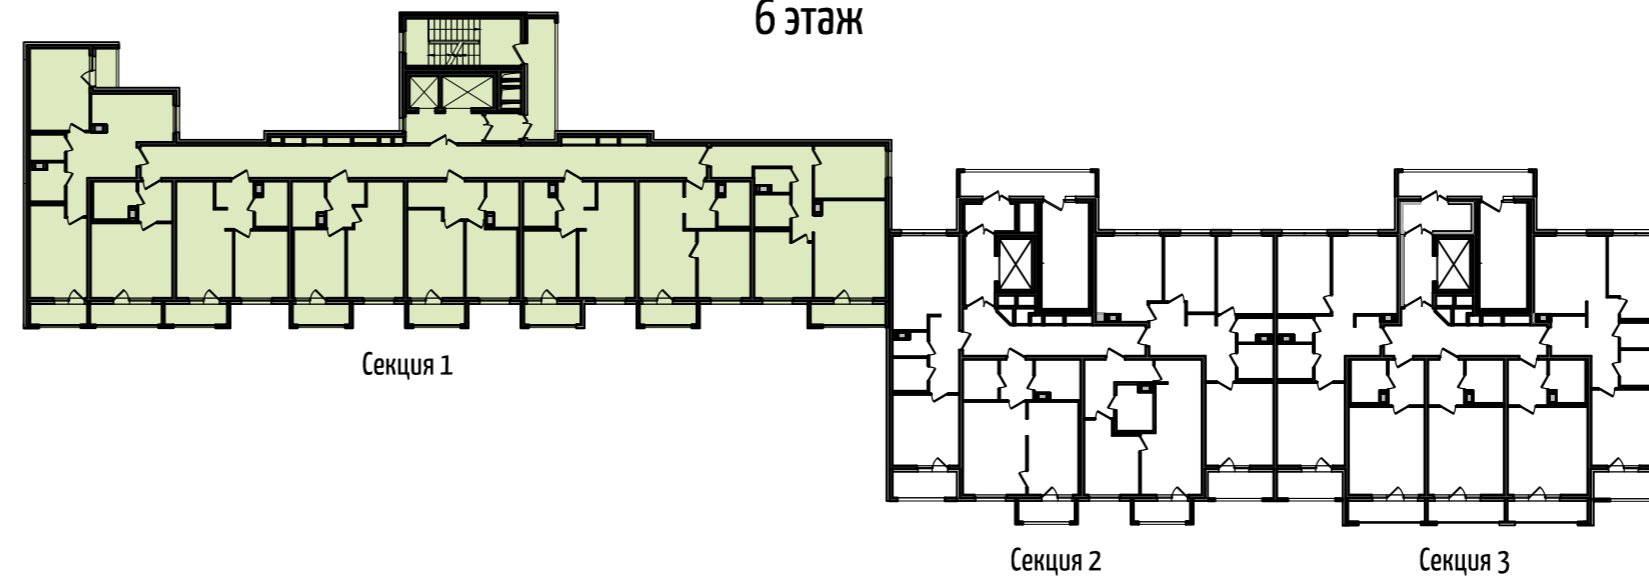

ДОМ НА ПРИЛУКСКОЙ

Ситуационный план

Схема секций
6 этаж

Жилой дом
со встроенно-пристроенной
подземной автостоянкой
по адресу г. Санкт-Петербург,
ул. Прилукская, д. 28, лит. А

Квартира - студия

Секция 1
6 этаж

Условные обозначения:

1с	12,38	Жилая площадь квартиры, м2
1с	25,32	Общая площадь квартиры, м2
1с	27,42	Площадь с балконом/лоджией/террасой, м2

Количество комнат в квартире

- | | | | | | |
|--|------------------|--|------------------------|--|----------------------------|
| | - Ванна | | - Холодильник | | - Шкаф для одежды |
| | - Раковина | | - Плита | | - Высокий шкаф |
| | - Унитаз | | - Стиральная машина | | - Монолитные стены |
| | - Кухонная мойка | | - Посудомоечная машина | | - Межкомнатные перегородки |
| | | | | | - Зашивка стояков |