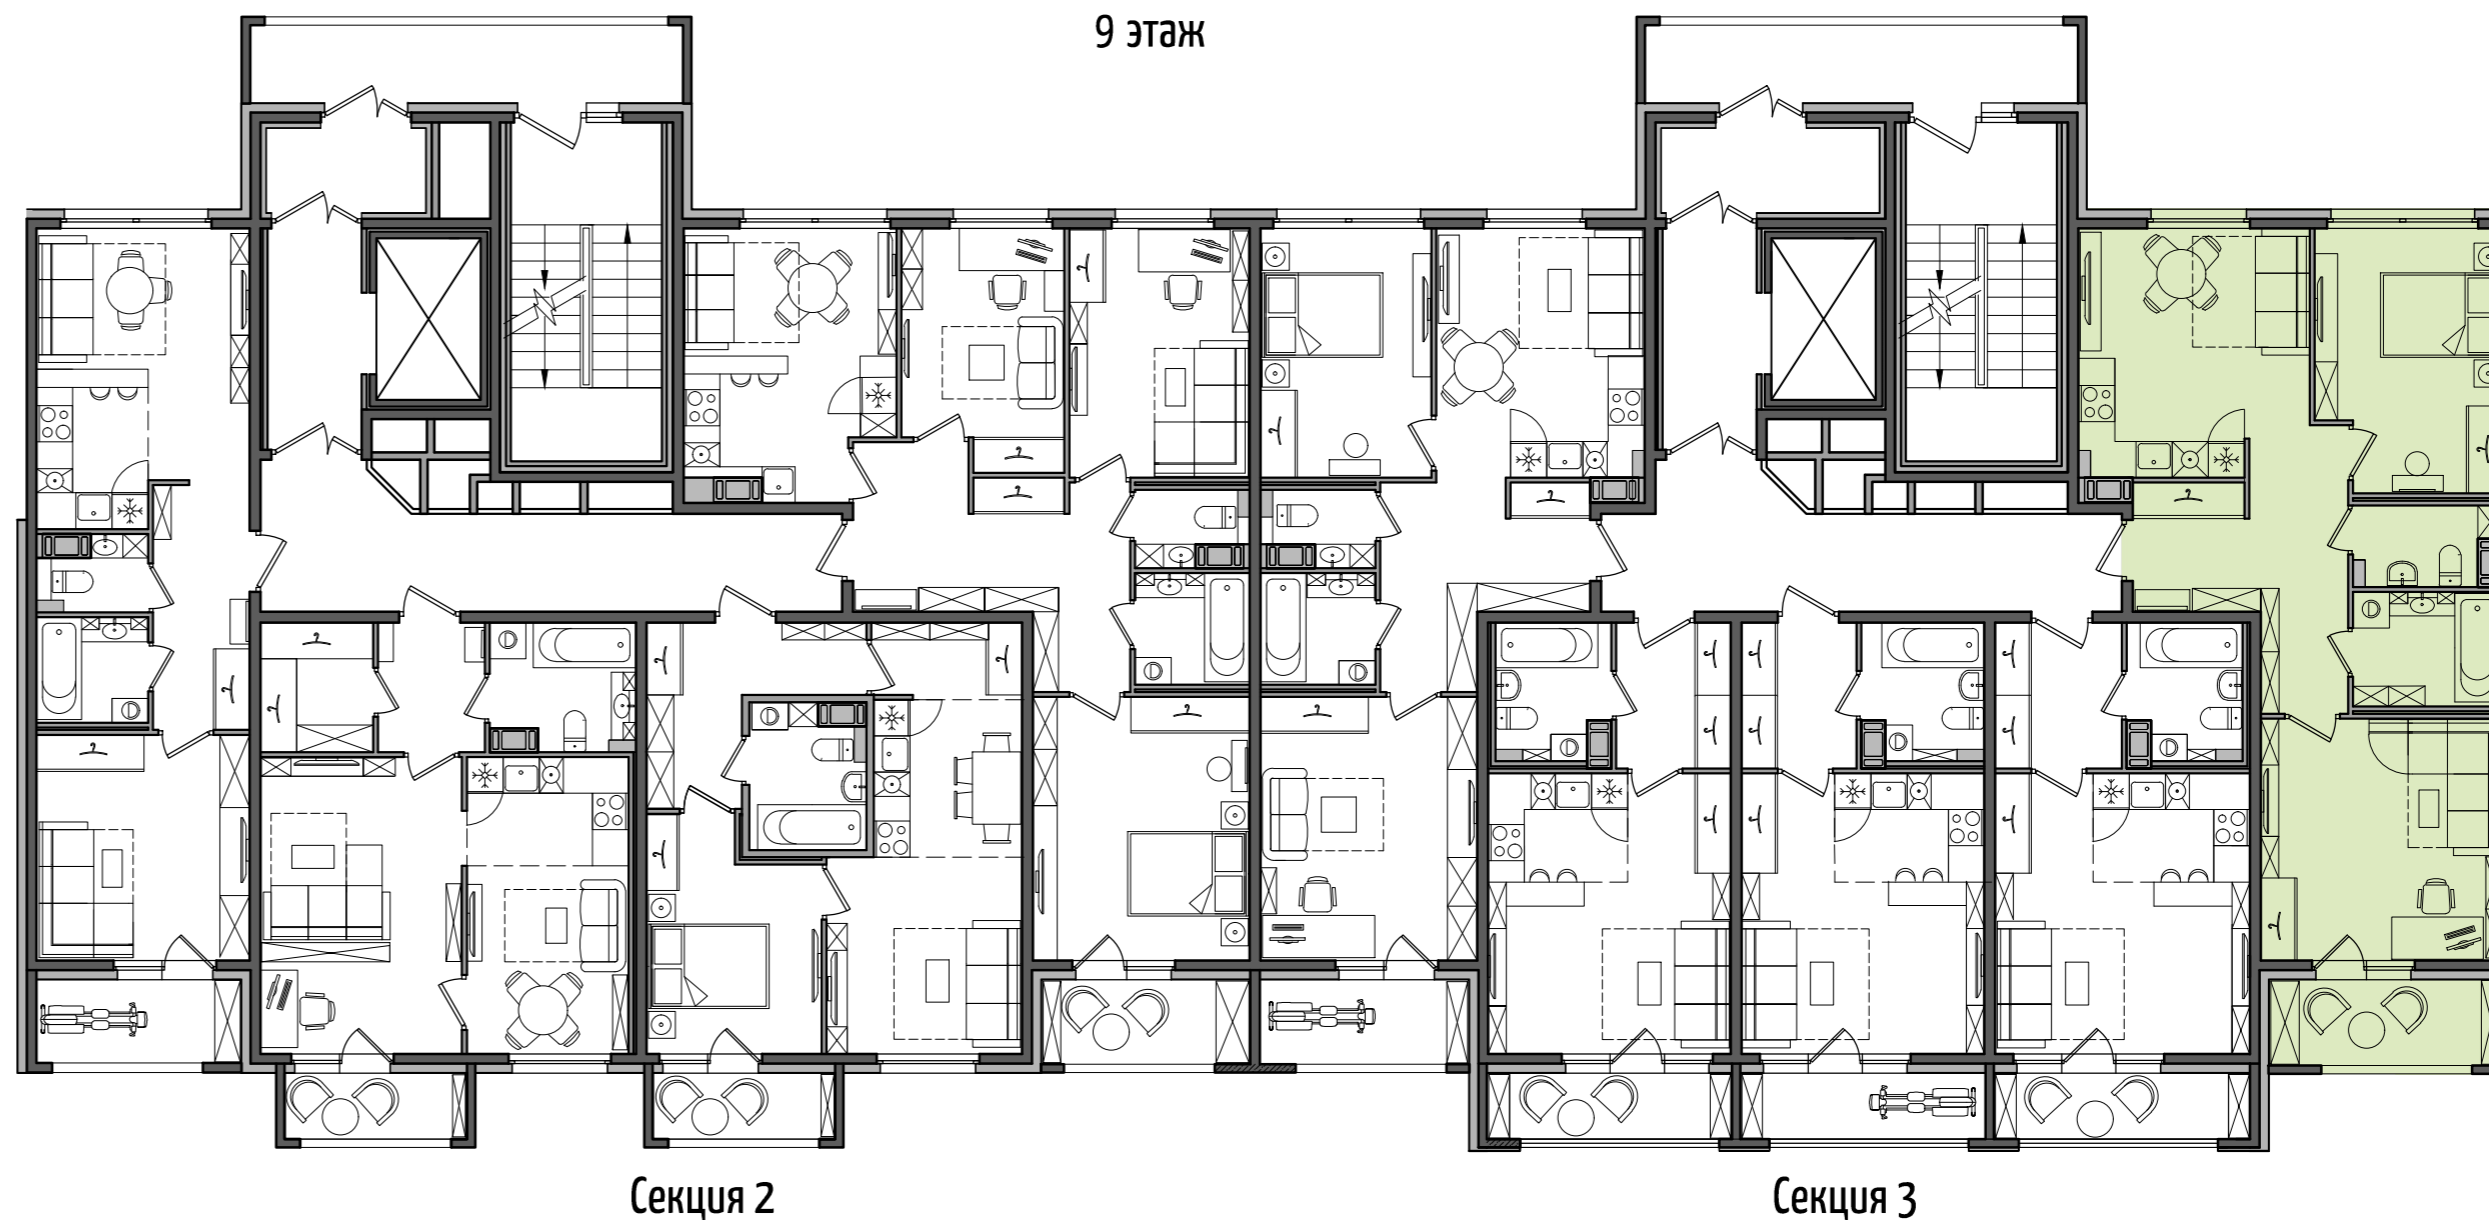

ДОМ НА ПРИЛУКСКОЙ

Ситуационный план

Схема секций
9 этаж

Жилой дом
со встроенно-пристроенной
подземной автостоянкой
по адресу г. Санкт-Петербург,
ул. Прилукская, д. 28, лит. А

Секции 2,3
9 этаж

Условные обозначения:

	- Ванна		- Холодильник		- Шкаф для одежды
	- Раковина		- Плита		- Высокий шкаф
	- Унитаз		- Стиральная машина		- Монолитные стены
	- Кухонная мойка		- Посудомоечная машина		- Межкомнатные перегородки
					- Зашивка стояков