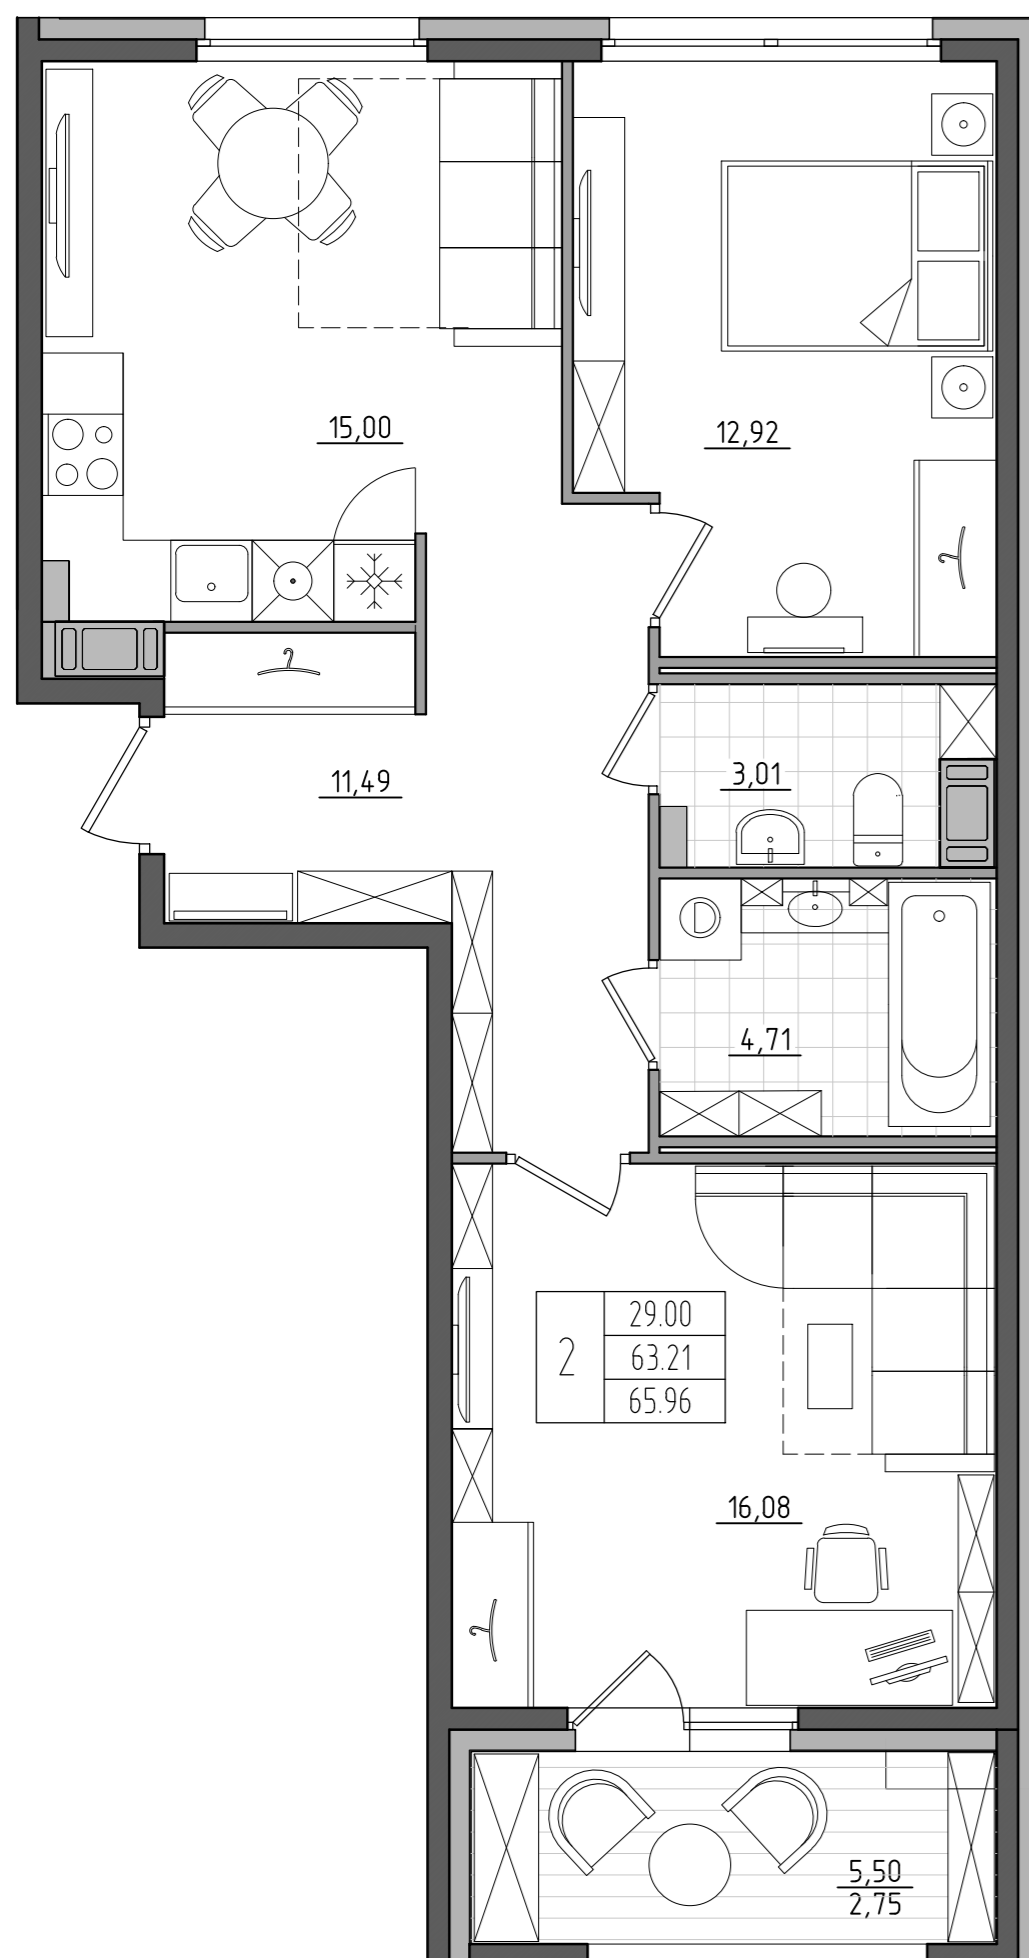

ДОМ НА ПРИЛУКСКОЙ

Ситуационный план

Схема секций
9 этаж

Жилой дом
со встроенно-пристроенной
подземной автостоянкой
по адресу г. Санкт-Петербург,
ул. Прилукская, д. 28, лит. А

Секции 2,3
9 этаж

Условные обозначения:

	- Ванна		- Холодильник		- Шкаф для одежды
	- Раковина		- Плита		- Высокий шкаф
	- Унитаз		- Стиральная машина		- Монолитные стены
	- Кухонная мойка		- Посудомоечная машина		- Межкомнатные перегородки
					- Зашивка стояков