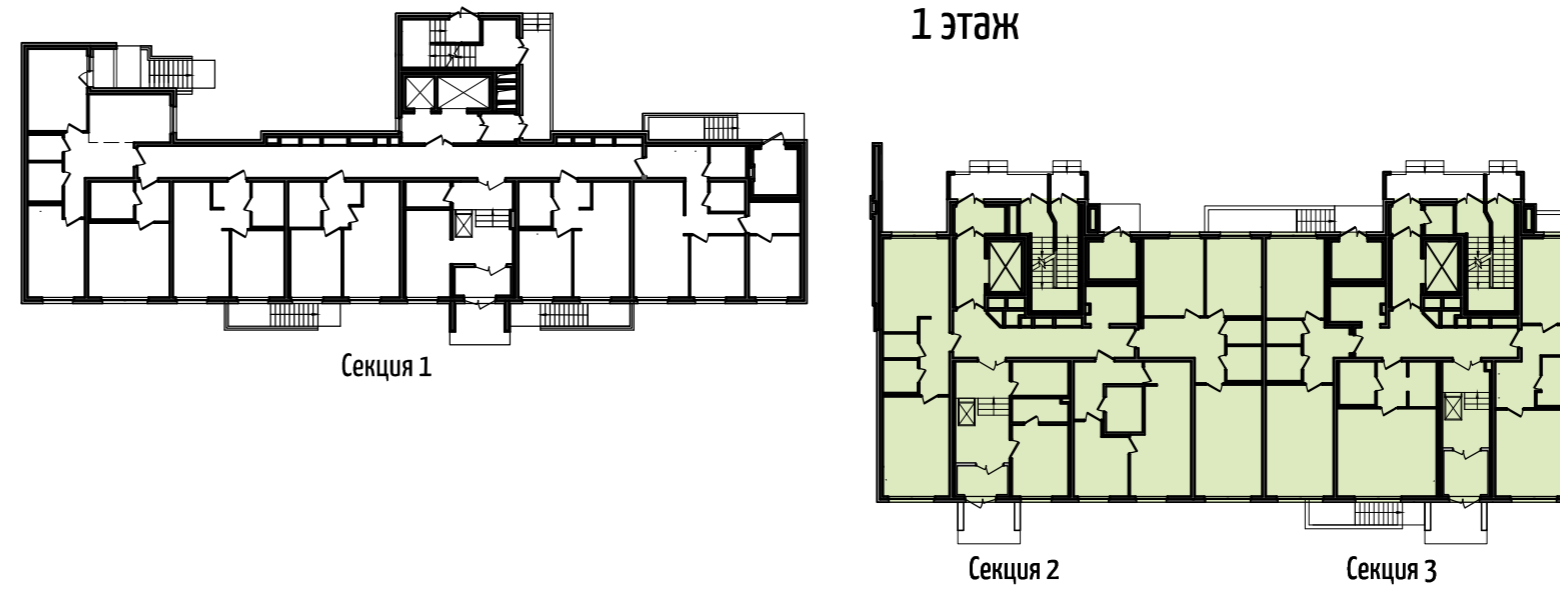

## Квартира с одной комнатой

1	19,37	Жилая площадь квартиры, м2
	47,58	Общая площадь квартиры, м2
	47,58	Площадь с балконом/лоджией/террасой, м2

Количество комнат в квартире

## Схема секций 1 этаж

Жилой дом  
со встроенно-пристроенной  
подземной автостоянкой  
по адресу г. Санкт-Петербург,  
ул. Прилукская, д. 28, лит. А

## Секции 2, 3 1 этаж