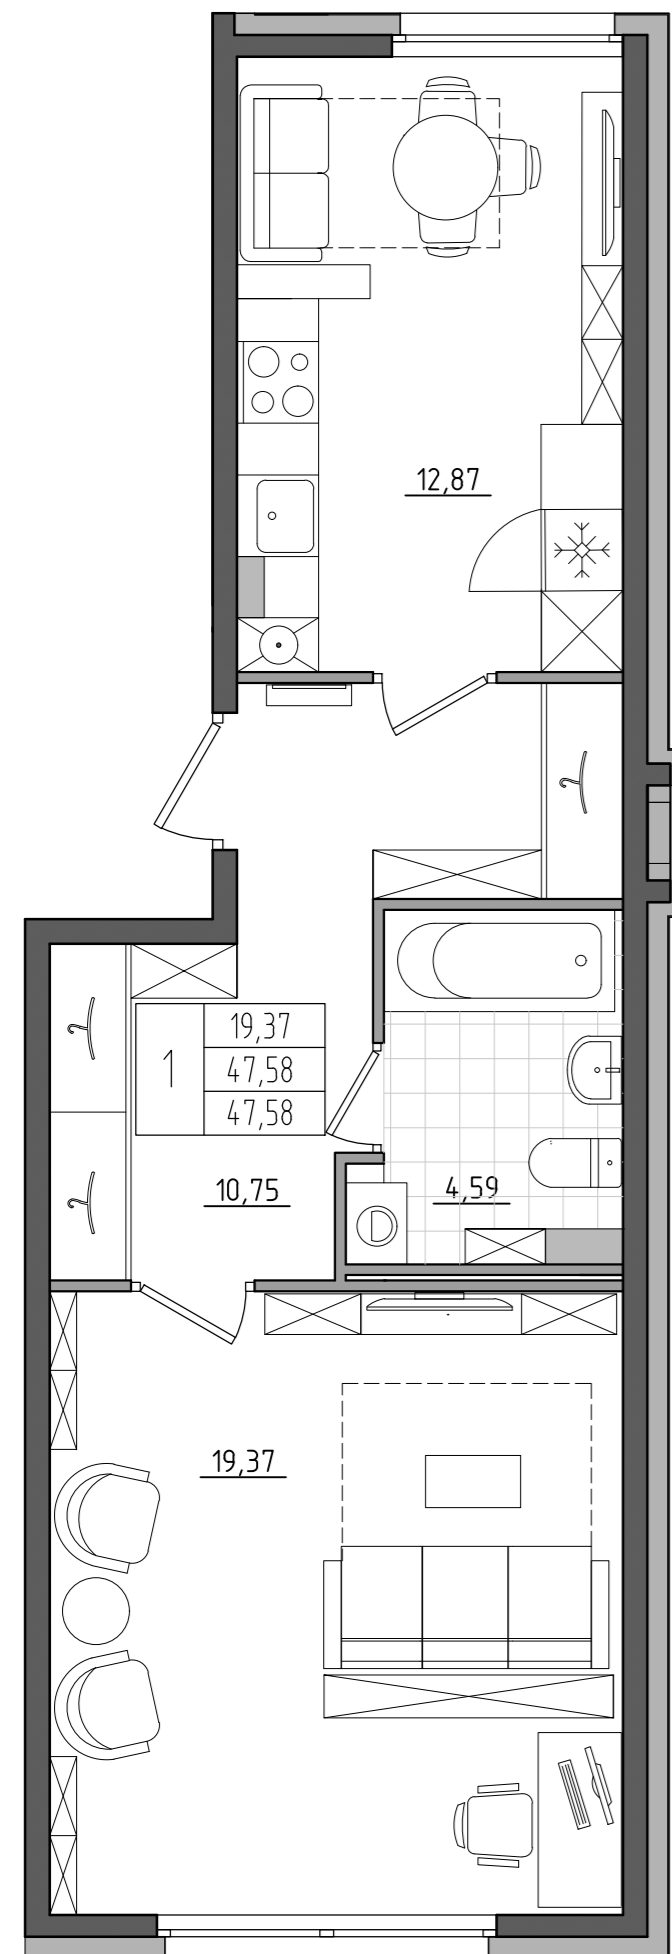

# ДОМ НА ПРИЛУКСКОЙ

Ситуационный план

## Квартира с одной комнатой

1	19,37	Жилая площадь квартиры, м2
	47,58	Общая площадь квартиры, м2
	47,58	Площадь с балконом/лоджией/террасой, м2

Количество комнат в квартире

## Схема секций 1 этаж

Жилой дом  
со встроенно-пристроенной  
подземной автостоянкой  
по адресу г. Санкт-Петербург,  
ул. Прилукская, д. 28, лит. А

## Секции 2, 3 1 этаж