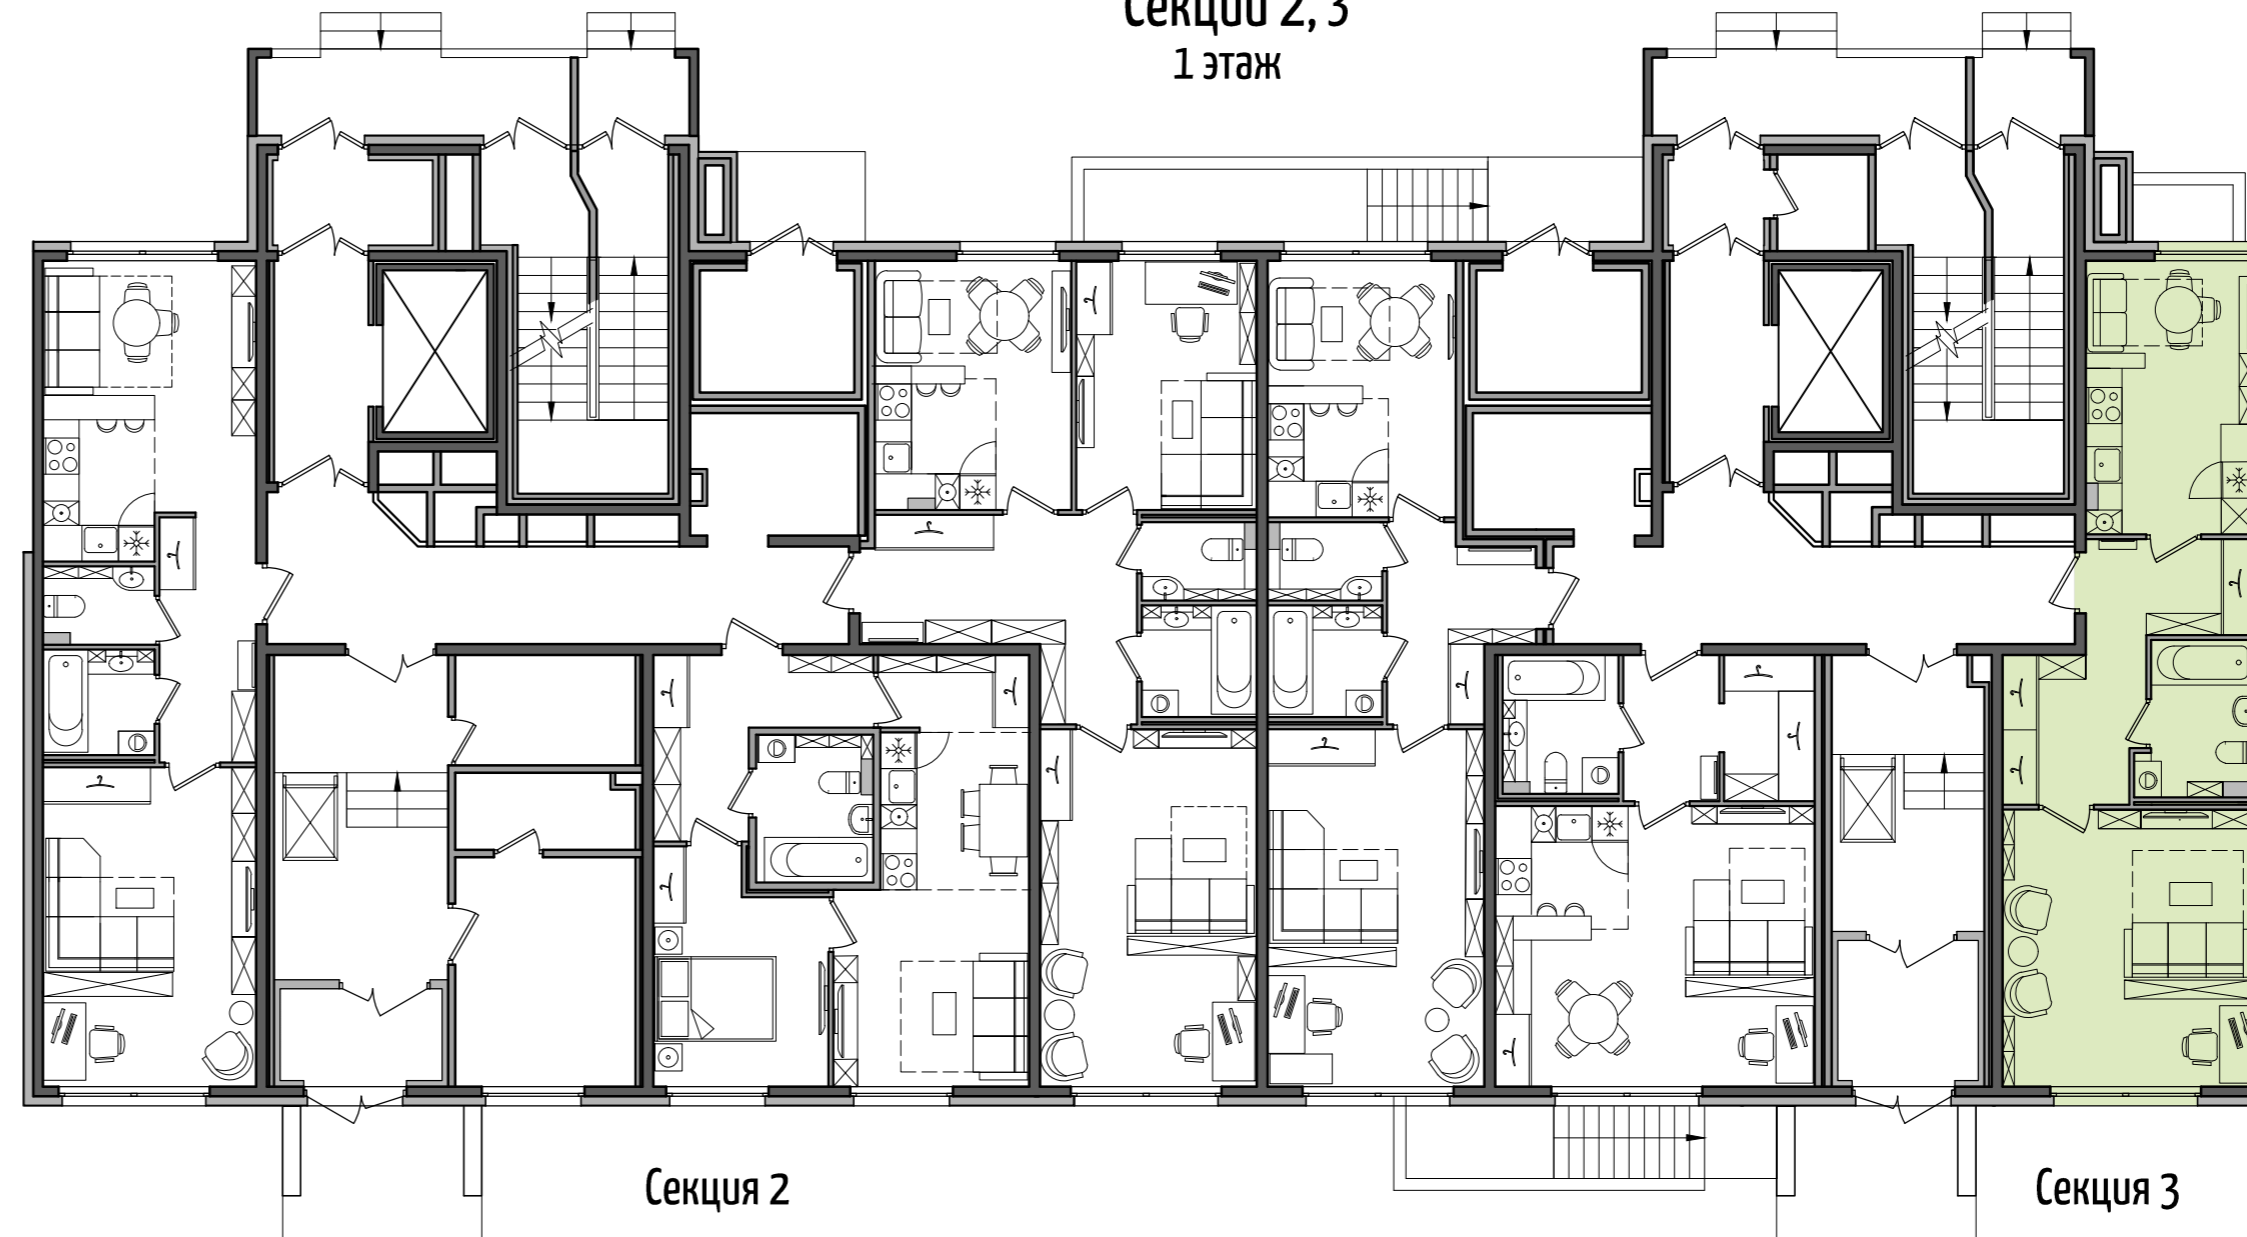

## Квартира с одной комнатой

1	19,37	Жилая площадь квартиры, м2
	47,58	Общая площадь квартиры, м2
	47,58	Площадь с балконом/лоджией/террасой, м2

Количество комнат в квартире

## Схема секций 1 этаж

Жилой дом  
со встроенно-пристроенной  
подземной автостоянкой  
по адресу г. Санкт-Петербург,  
ул. Прилукская, д. 28, лит. А

## Секции 2, 3 1 этаж